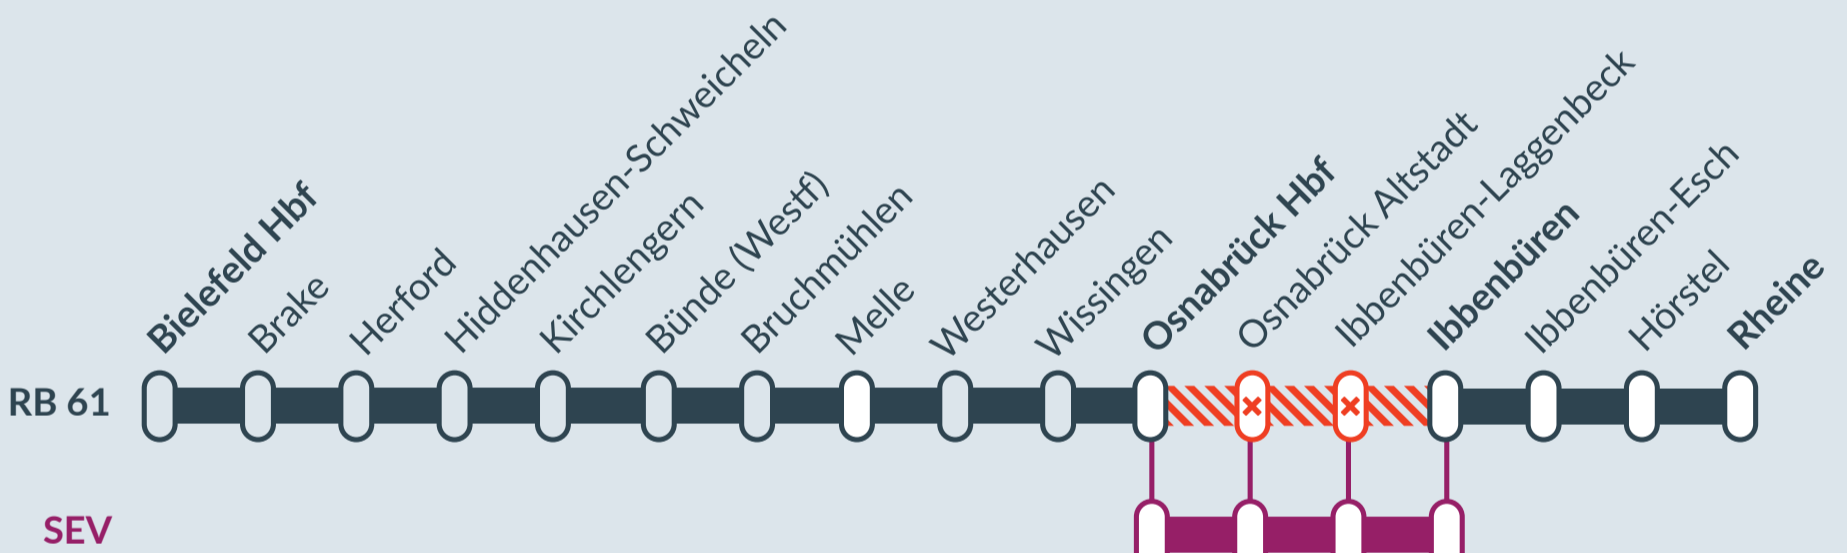

Baustellenbedingte Einschränkung:

RB 61

Bielefeld Hbf ↔ Hengelo (NL)

von
Sa, 31.08.2024
22:00 Uhr

bis
So, 01.09.2024
02:00 Uhr

Streckensperrung und Haltausfälle zwischen:
Osnabrück Hbf und Ibbenbüren

- Ausfall auf der Linie
- Ersatzverkehr mit Bussen (SEV)

Finden Sie Ihren
Ersatzverkehr
und Ihre **Reise-**
alternativen:

☎ 00800 387 622 46
(kostenfrei)
📱 www.zuginfo.nrw

zuginfo.nrw ist ein Serviceangebot für Kunden

FAHRPLANÄNDERUNGEN RB 61

BIELEFELD HBF ↔ HENGELO (NL)

Bauarbeiten zwischen Osnabrück Hbf und Ibbenbüren in den Abendstunden am 31. August 2024

Aufgrund von Bauarbeiten der DB InfraGO werden die Züge der Linie RB 61 zwischen Osnabrück und Ibbenbüren ausfallen. Ein Schienenersatzverkehr mit Bussen ist eingerichtet.