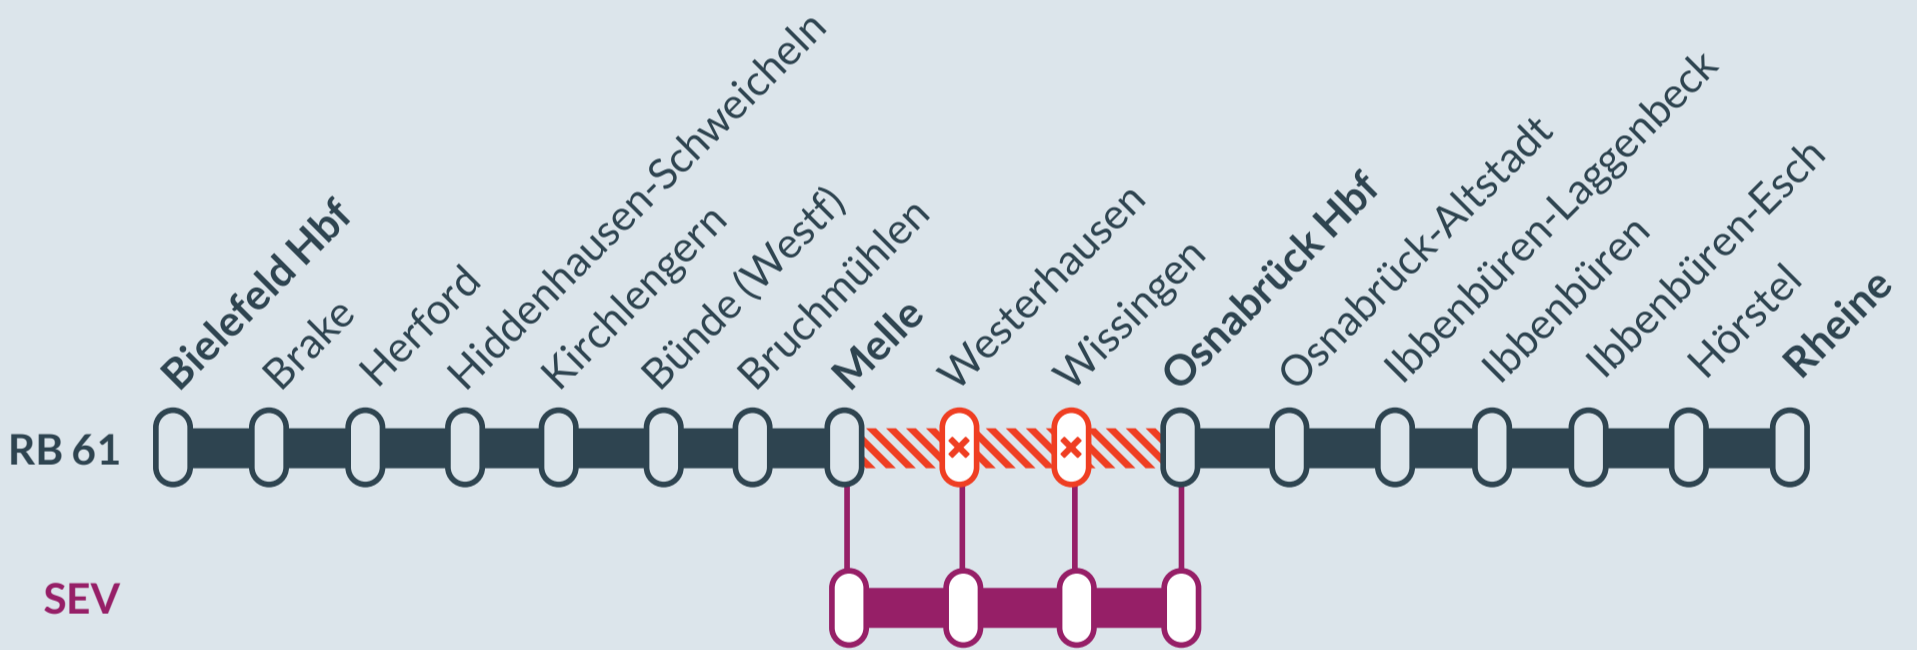

# Baustellenbedingte Einschränkung:

## RB 61

Bielefeld Hbf ↔ Osnabrück Hbf

von  
Di, 30.05.2023  
22:45 Uhr

bis  
Mi, 31.05.2023  
01:00 Uhr

Streckensperrung und Haltausfälle zwischen:  
**Melle und Osnabrück Hbf**

Ausfall auf der Linie

Ersatzverkehr mit Bussen (SEV)

# eurobahn

BIELEFELD HBF ↔ HENGELO (NL)