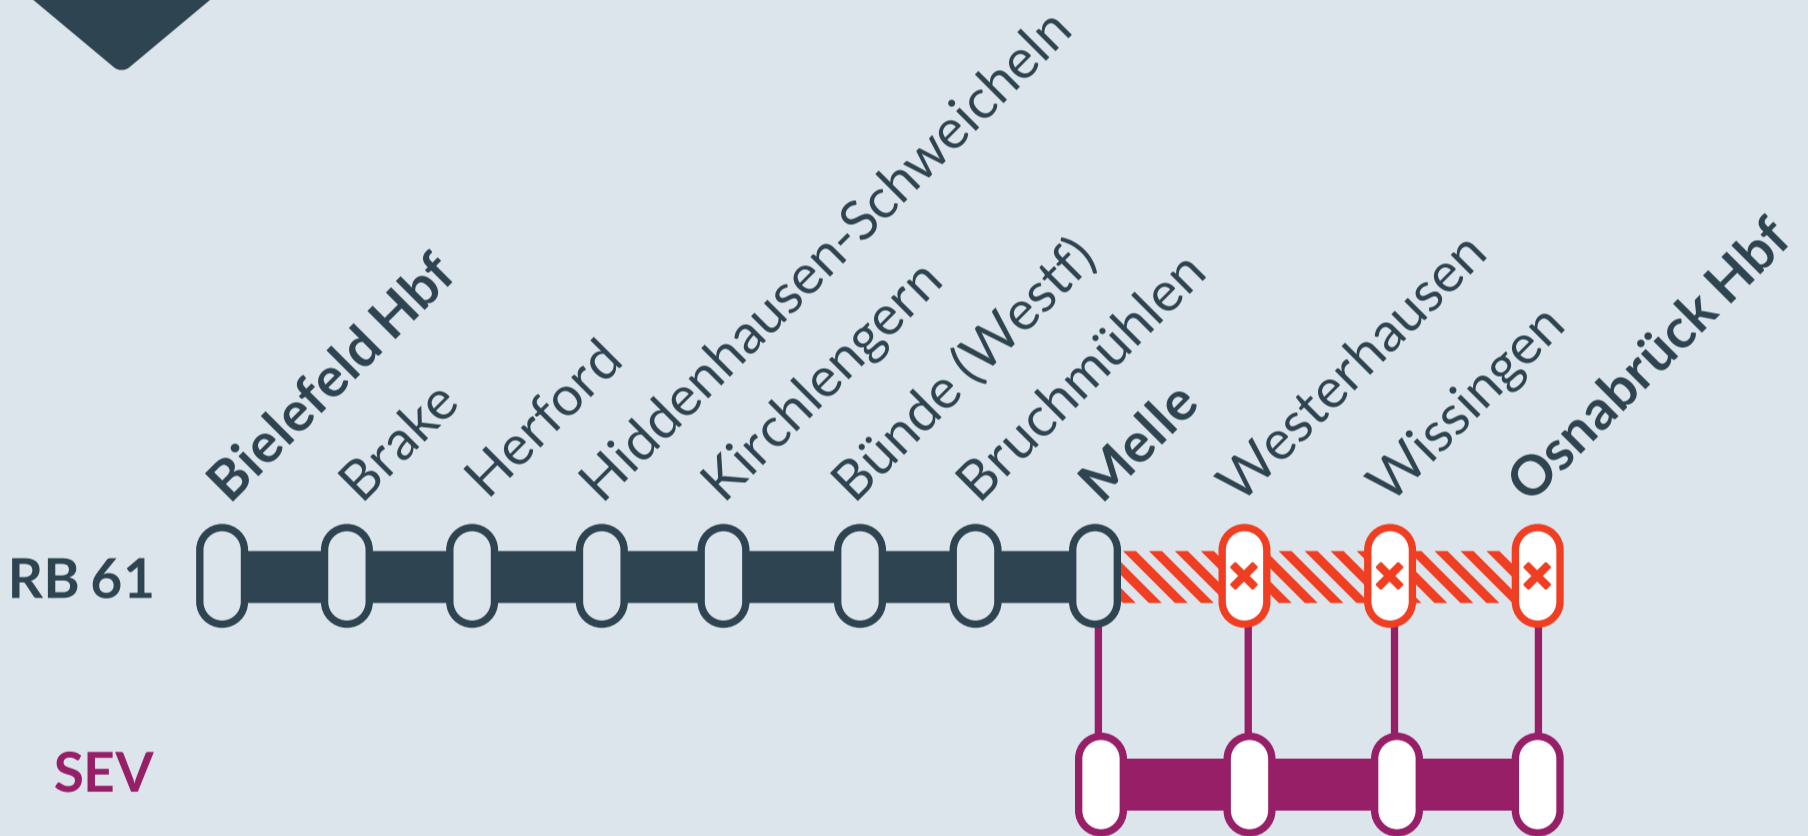

Baustellenbedingte Einschränkung:

RB 61

Bielefeld Hbf ↔ Osnabrück Hbf

von
So, 23.07.2023
01:00 Uhr

bis
So, 23.07.2023
07:00 Uhr

Streckensperrung und Haltausfälle zwischen:
Melle und Osnabrück Hbf

Ausfall auf der Linie

Ersatzverkehr mit Bussen (SEV)

Ersatz
Replacement

Finden Sie Ihren
Ersatzverkehr
und Ihre **Reise-**
alternativen:

☎ 00800 387 622 46
(kostenfrei)
📱 www.zuginfo.nrw

zuginfo.nrw ist ein Serviceangebot für Kunden
im Regionalverkehr in Nordrhein-Westfalen.