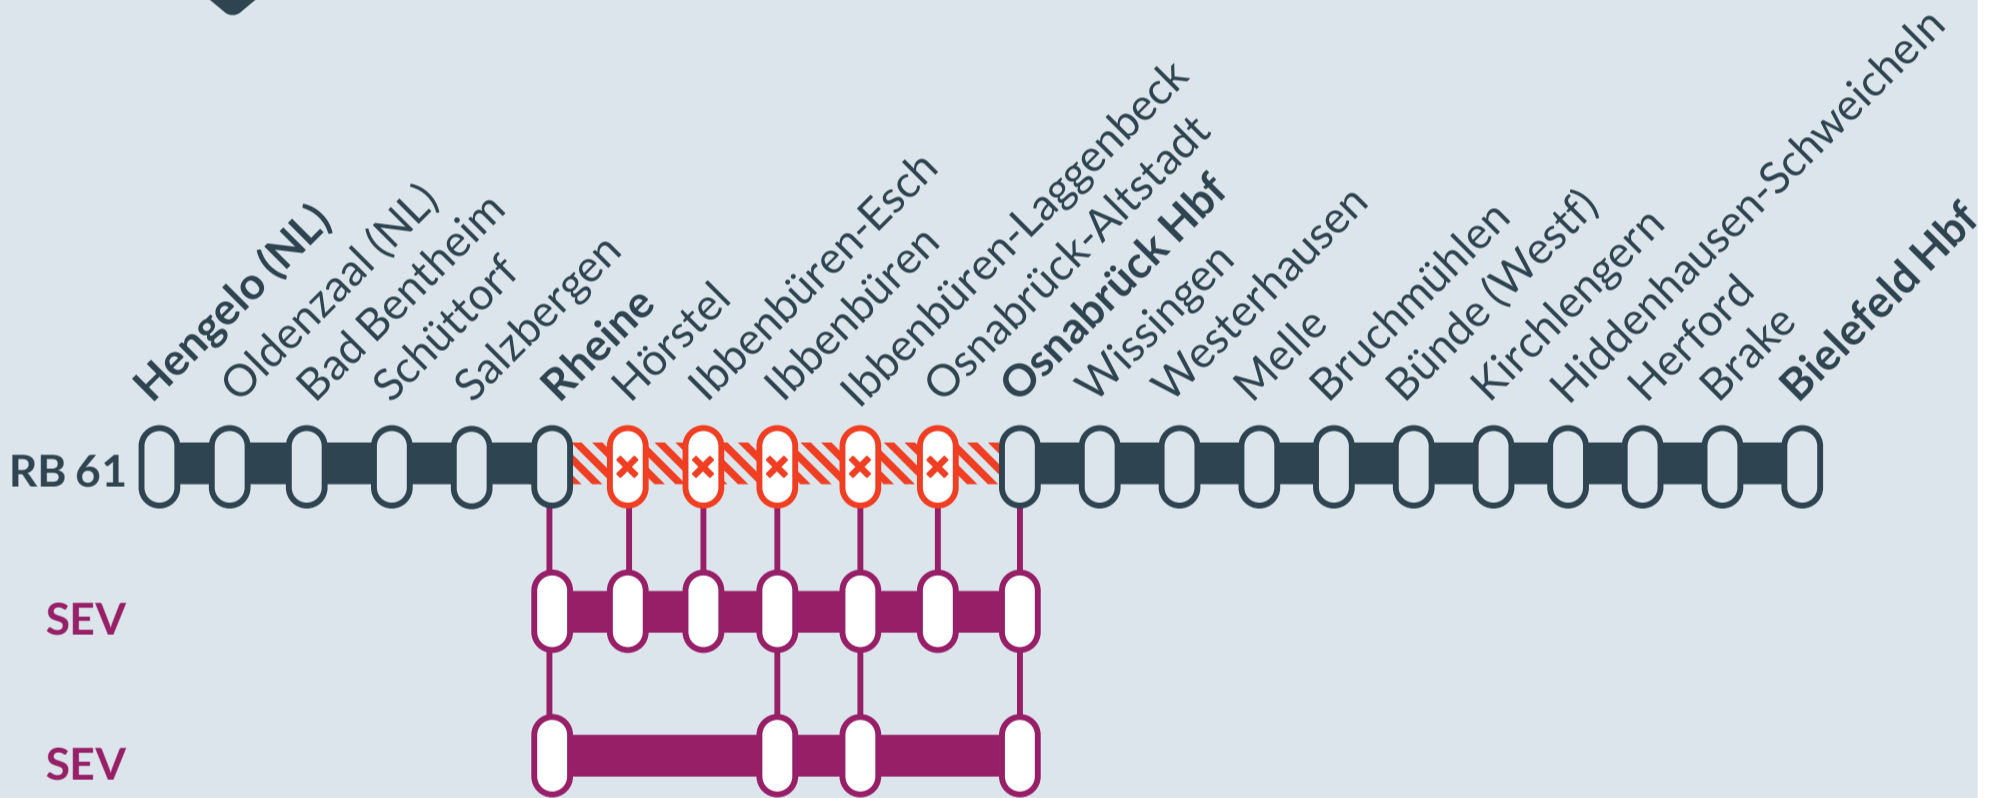

## RB 61

### Hengelo (NL) ↔ Bielefeld Hbf

von  
Fr, 23.06.2023  
01:00 Uhr

bis  
Sa, 05.08.2023  
04:45 Uhr

Streckensperrung und Haltausfälle zwischen:  
**Rheine und Osnabrück Hbf**

Ausfall auf der Linie

Ersatzverkehr mit Bussen (SEV)