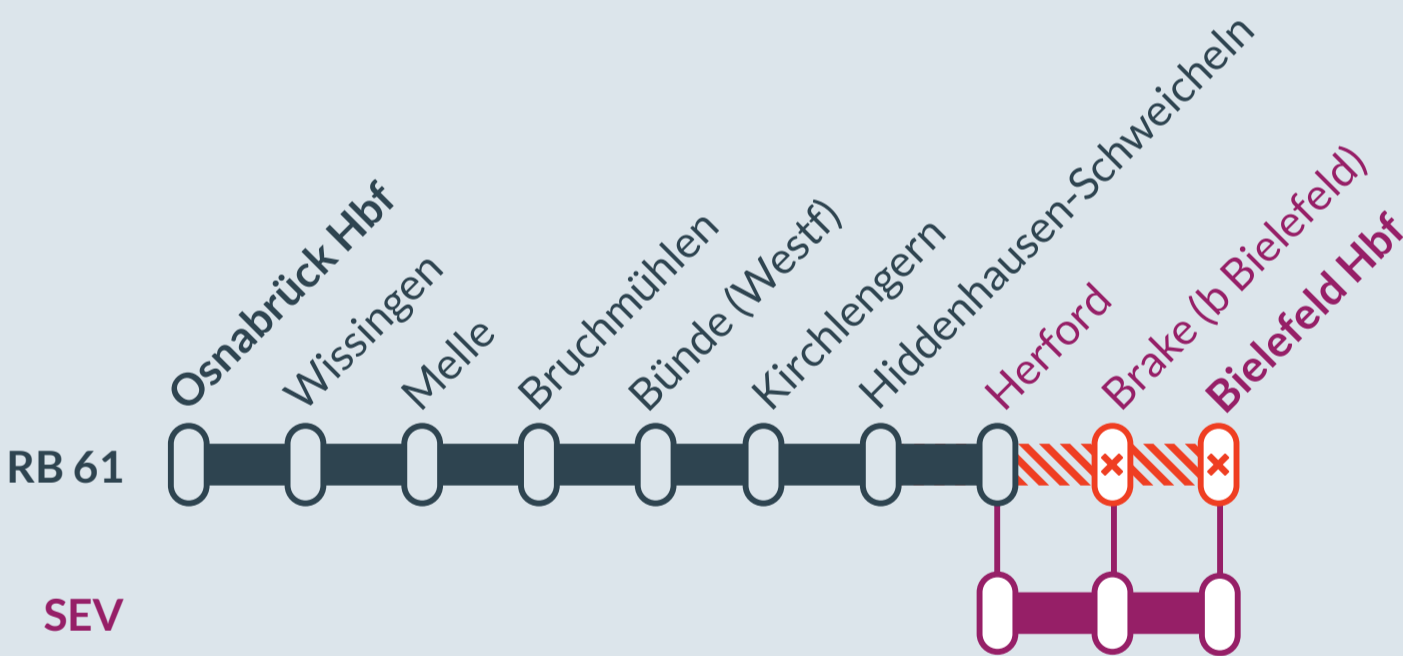

## RB 61

Bielefeld Hbf ↔ Hengelo (NL)

von  
Di, 08.11.2022  
21:30 Uhr

bis  
Di, 08.11.2022  
23:30 Uhr

Zug fällt aus zwischen:  
**Herford** und **Bielefeld Hbf**

Haltausfälle zwischen:  
**Brake** und **Bielefeld Hbf**

Ausfall auf der Linie

Alternative Verbindungen

Ersatzverkehr mit Bussen (SEV)

Finden Sie Ihren  
**Ersatzverkehr**  
und Ihre **Reise-**  
**alternativen:**

# FAHRPLANÄNDERUNGEN RB 61

# eurobahn

BIELEFELD HBF ↔ HENGELO (NL)