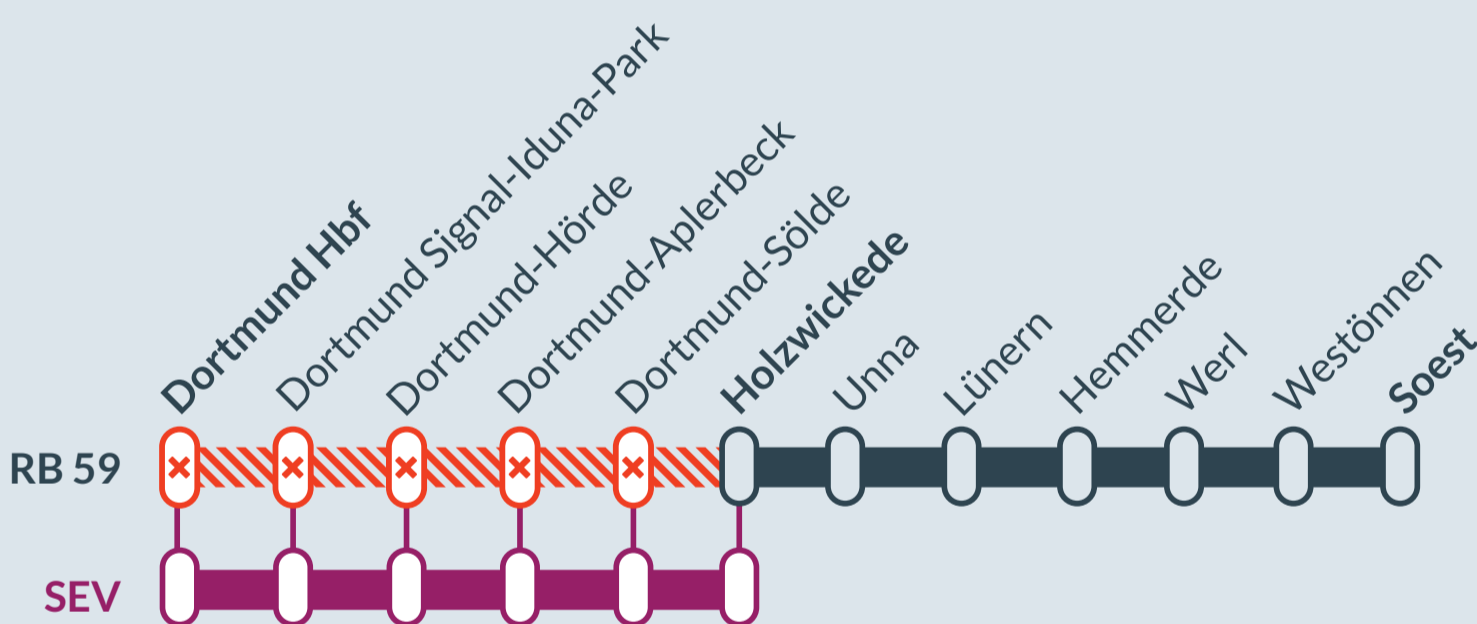

Baustellenbedingte Einschränkung:

RB 59

Dortmund Hbf ↔ Soest

von
Sa, 27.05.2023
05:00 Uhr

bis
Sa, 03.06.2023
04:00 Uhr

Streckensperrung und Haltausfälle zwischen:
Dortmund Hbf und Holzwickede

 Ausfall auf der Linie
 Ersatzverkehr mit Bussen (SEV)

FAHRPLANÄNDERUNGEN RB 59

eurobahn

DORTMUND HBF ↔ SOEST

Bauarbeiten zwischen Dortmund und Holzwickede vom 27. bis 31. Mai 2023

Aufgrund von Bauarbeiten der DB Netz werden die Züge der Linie RB 59 zwischen Dortmund und Holzwickede ausfallen.