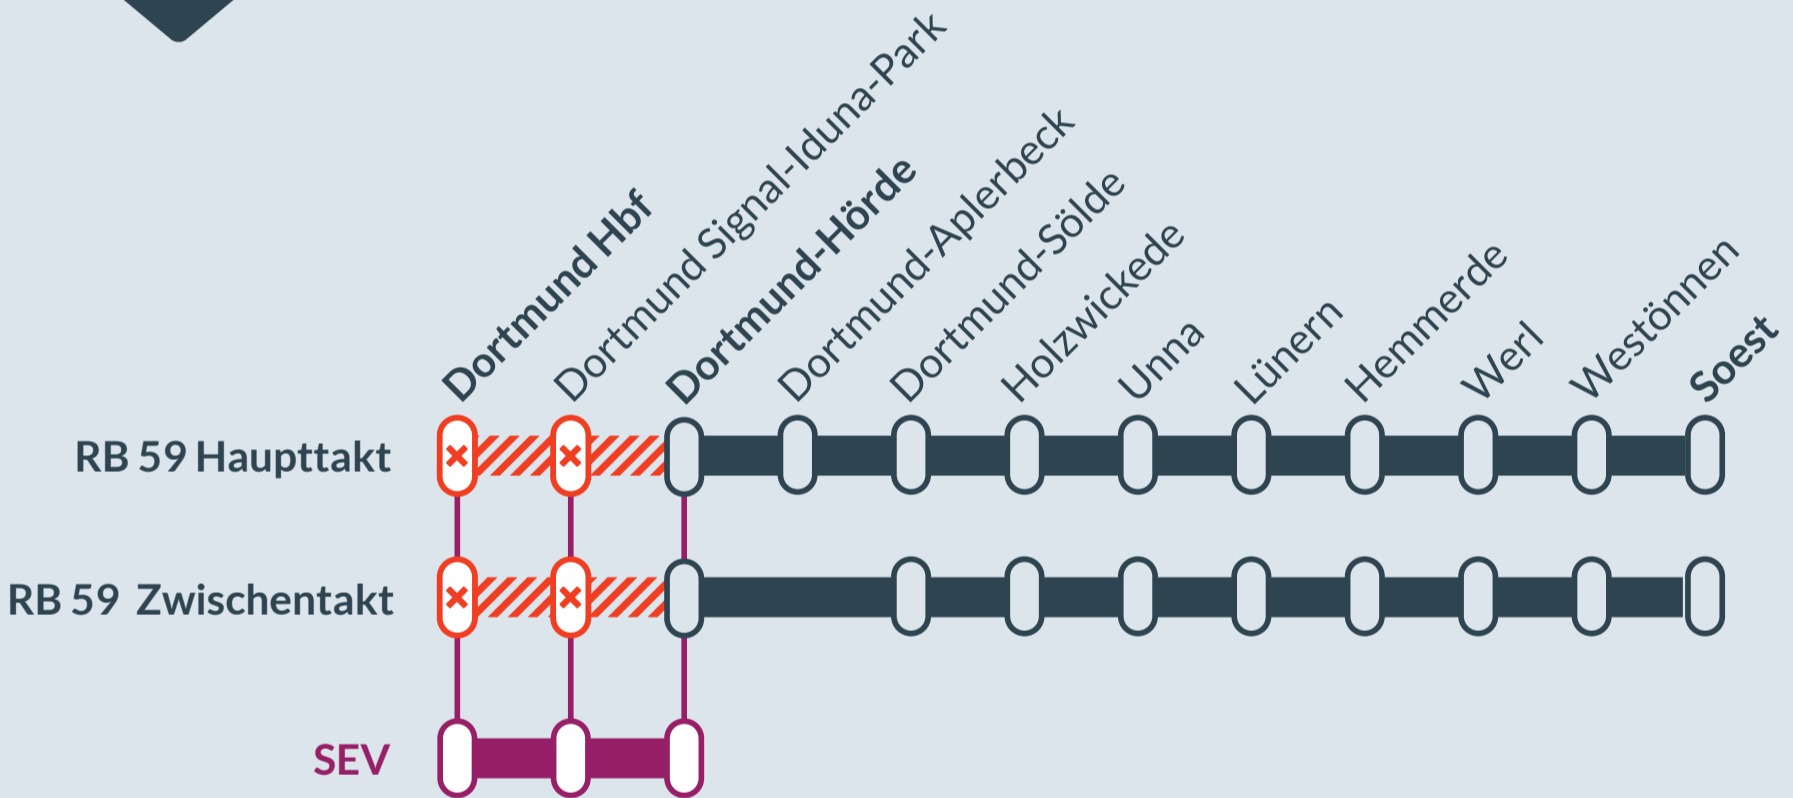

Baustellenbedingte Einschränkung:

RB 59

Dortmund Hbf ↔ Soest

von
Fr, 25.08.2023
21:40 Uhr

bis
So, 08.10.2023
23:59 Uhr

Streckensperrung und Haltausfälle zwischen:
Dortmund Hbf und Dortmund-Hörde

- Ausfall auf der Linie
- Ersatzverkehr mit Bussen (SEV)

FAHRPLANÄNDERUNGEN RB 59

eurobahn

DORTMUND-HÖRDE ↔ SOEST

Bauarbeiten zwischen Dortmund Hbf und Dortmund-Hörde vom 25. August (21:40 Uhr) bis 08. Oktober 2023

Aufgrund von Bauarbeiten der DB Netz werden die Züge der Linie RB 59 zwischen Dortmund Hbf und Dortmund-Hörde ausfallen.