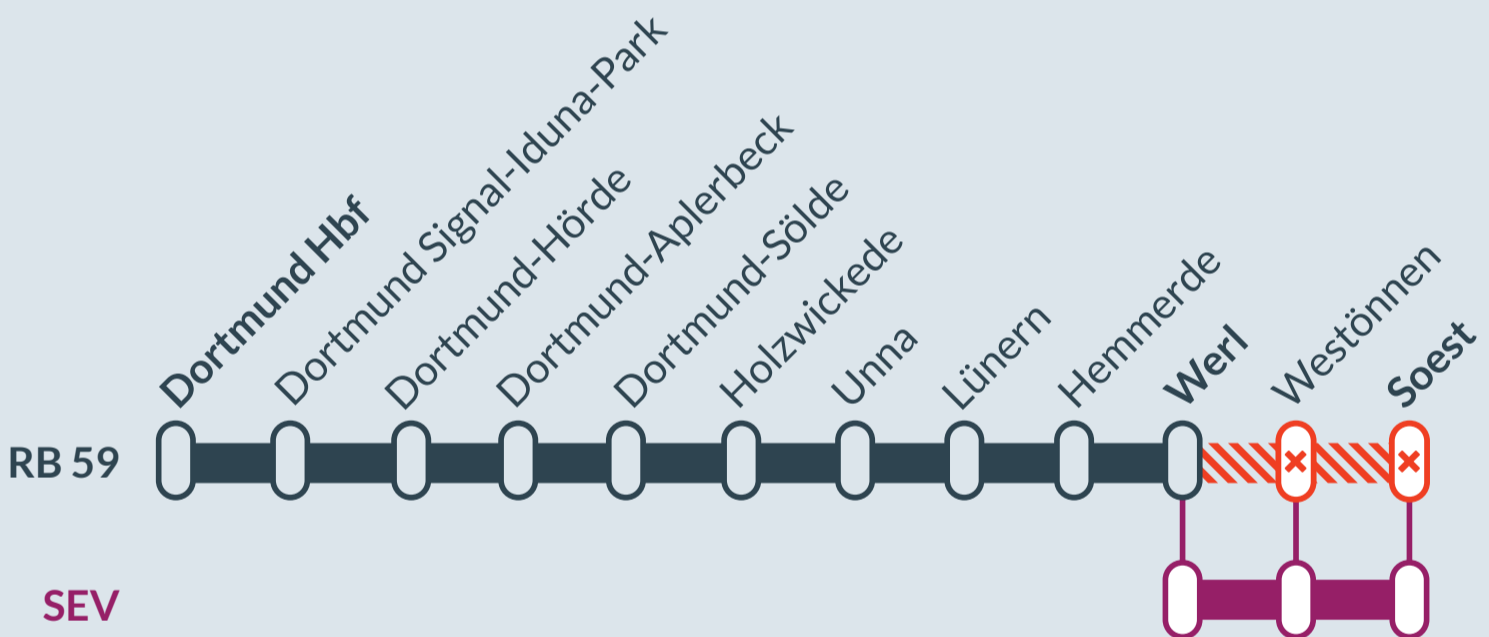

## RB 59

Dortmund Hbf ↔ Soest

von  
Fr, 17.11.2023  
05:00 Uhr

bis  
Sa, 09.12.2023  
23:59 Uhr

Streckensperrung und Haltausfälle zwischen:  
**Werl und Soest**

Ausfall auf der Linie

Ersatzverkehr mit Bussen (SEV)

# FAHRPLANÄNDERUNGEN RB 59

# eurobahn

DORTMUND HBF ↔ SOEST

## Bauarbeiten zwischen Soest und Werl vom 17. November bis 09. Dezember 2023

Aufgrund von Bauarbeiten werden die Züge der Linie RB 59 zwischen Soest und Werl ausfallen. Schienenersatzverkehr mit Bus ist eingerichtet.