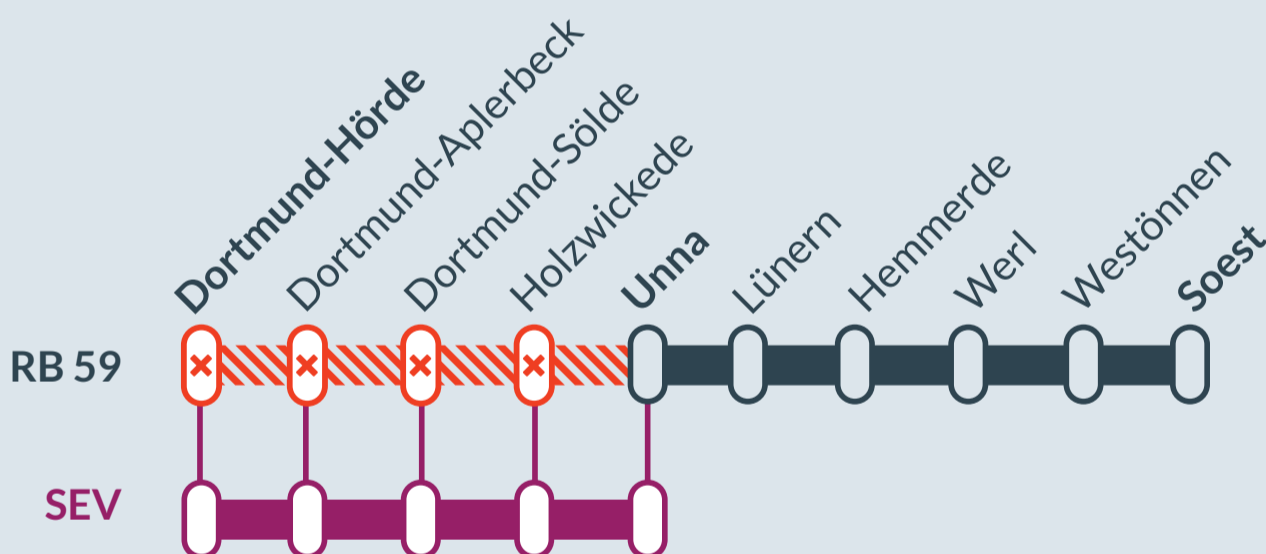

### Dortmund-Hörde ↔ Soest

von  
Fr, 15.09.2023  
21:00 Uhr

bis  
Fr, 22.09.2023  
21:00 Uhr

Streckensperrung und Haltausfälle zwischen:  
**Dortmund-Hörde und Unna**

- Ausfall auf der Linie
- Ersatzverkehr mit Bussen (SEV)

# FAHRPLANÄNDERUNGEN RB 59

# eurobahn

DORTMUND-HÖRDE ↔ SOEST

## Bauarbeiten zwischen Dortmund-Hörde und Unna vom 15. bis 22. September 2023

Aufgrund von Bauarbeiten der DB Netz werden die Züge der Linie RB 59 zwischen Dortmund-Hörde und Unna ausfallen.

Ein Schienenersatzverkehr mit Bussen ist eingerichtet.