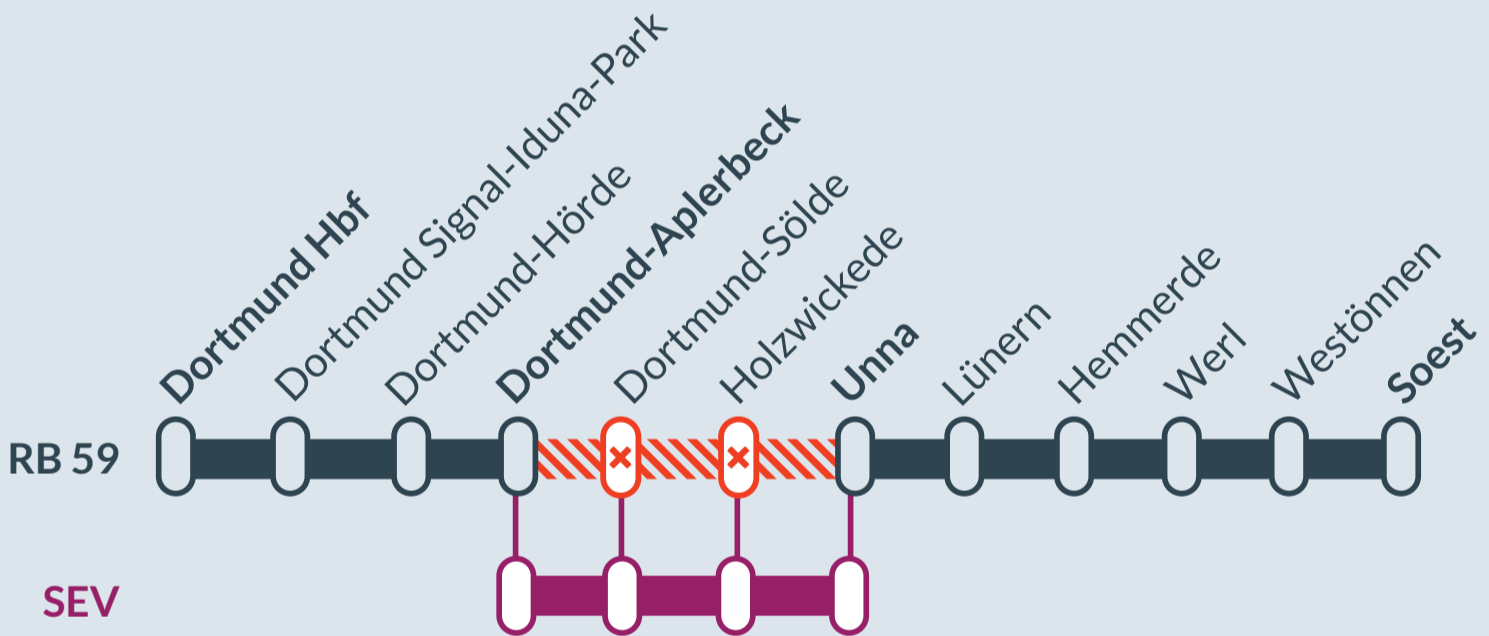

Baustellenbedingte Einschränkung:

RB 59

Dortmund Hbf ↔ Soest

von
Sa, 14.10.2023
22:00 Uhr

bis
So, 15.10.2023
04:00 Uhr

Streckensperrung und Haltausfälle zwischen:
Dortmund-Aplerbeck und Unna

Ausfall auf der Linie

FAHRPLANÄNDERUNGEN RB 59

DORTMUND HBF ↔ SOEST

Bauarbeiten zwischen Dortmund-Aplerbeck und Unna vom 14. auf den 15. Oktober 2023

Aufgrund von Bauarbeiten der DB Netz werden die Züge der Linie RB 59 zwischen Dortmund-Aplerbeck und Unna ausfallen.

DORTMUND HBF → SOEST

Verkehrstage														
Samstag, 14.10.2023	X	X	X	X	X	X								
Sonntag, 15.10.2023							X	X	X	X	X	X	X	X
Linie / Schienenersatzverkehr	RB 59	RB 59	Bus	RB 59	RB 59	Bus	RB 59	RB 59	Bus	RB 59	RB 59	Bus	RB 59	Bus
Dortmund Hbf	ab	22:04		23:04			00:04			01:04			02:04	
Dortmund Signal-Iduna-Park		22:09		23:09			00:09			01:09			02:12	
Dortmund-Hörde		22:13		23:13			00:13			01:13			02:15	
Dortmund-Aplerbeck	an	22:17	↳	23:17	↳		00:17	↳		01:17	↳		02:19	↳
Dortmund-Aplerbeck	ab		22:27		23:27		00:27			01:27			02:27	
Dortmund-Sölde			22:34		23:34		00:34			01:34			02:34	
Holzwickede / DO Flughafen			22:42		23:42		00:42			01:42			02:42	
Unna	an		22:57		23:57		00:57			01:57			02:57	
Unna	ab	22:32		23:32			00:32			01:32				
Lünern		22:36		23:36			00:36			01:36				
Hemmerde		22:39		23:39			00:39			01:39				
Werl		22:44		23:44			00:44			01:44				
Westönnen		22:47		23:47			00:47			01:47				
Soest	an	22:54		23:54			00:54			01:54				