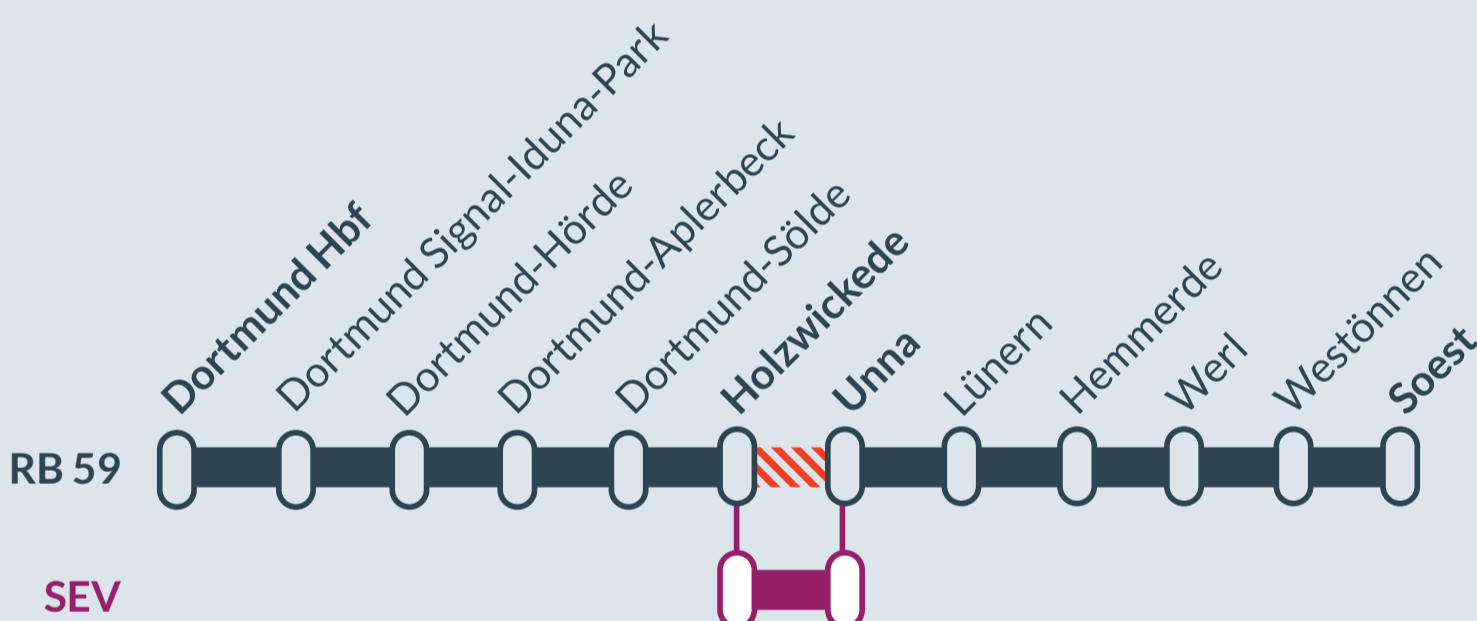

Baustellenbedingte Einschränkung:

RB 59

Dortmund Hbf ↔ Soest

von
Mo, 13.02.2023
22:00 Uhr*

bis
Do, 16.02.2023
23:50 Uhr*

*nur in den Abendstunden

Streckensperrung und Haltausfälle zwischen:
Holzwickede und Unna

FAHRPLANÄNDERUNGEN RB 59

eurobahn

DORTMUND HBF ↔ SOEST

Bauarbeiten zwischen Holzwickede und Unna in den Abendstunden vom 13. bis 16. Februar 2023

Aufgrund von Bauarbeiten der DB Netz werden die Züge der Linie RB 59 zwischen Holzwickede und Unna ausfallen.

Ein Schienenersatzverkehr mit Bussen ist eingerichtet.

DORTMUND HBF → SOEST

Verkehrstage					
Montag, 13.02.2023	X	X	X	X	X
Dienstag, 14.02.2023	X	X	X	X	X
Mittwoch, 15.02.2023	X	X	X	X	X
Donnerstag, 16.02.2023	X	X	X	X	X

Linie / Schienenersatzverkehr	RB 59	Bus	RB 59	Bus	RB 59
Dortmund Hbf	ab 22:04		23:04		00:04
Dortmund Signal-Iduna-Park	22:12		23:12		00:12
Dortmund-Hörde	22:15		23:15		00:15
Dortmund-Aplerbeck	22:20		23:20		00:20
Dortmund-Sölde	22:23		23:23		00:23
Holzwickede / DO Flughafen	an 22:26	↴	23:26	↴	00:26
Holzwickede / DO Flughafen	ab	22:32	23:32		00:27
Unna	an	22:49	23:47		00:31
Unna	ab	23:02	↵	23:47*	00:32
Lünern	23:06				00:36
Hemmerde	23:09				00:39
Werl	23:14				00:44
Westönnen	23:17				00:47
Soest	an 23:24				00:54