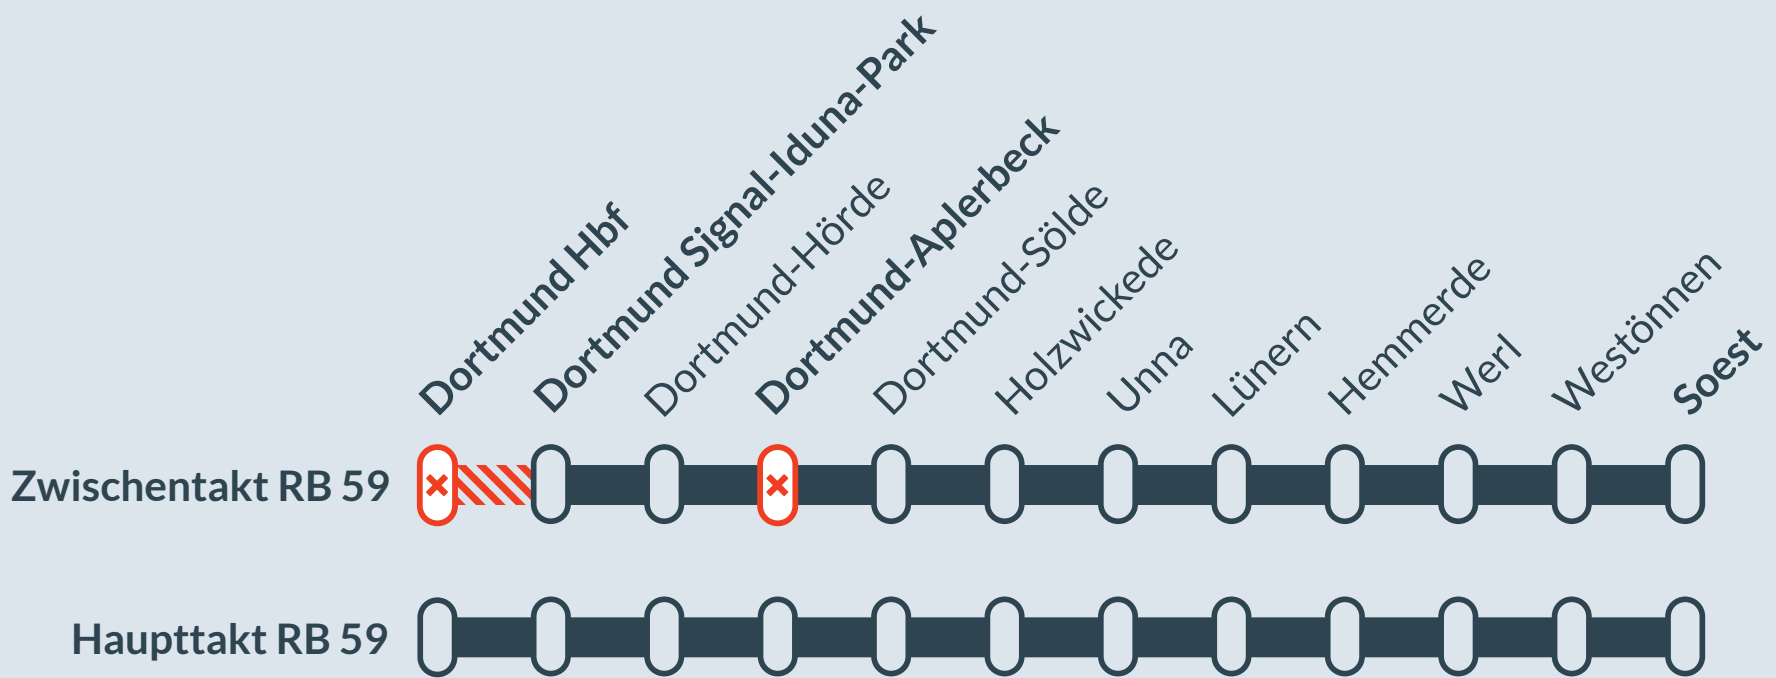

Baustellenbedingte Einschränkung:

RB 59

Dortmund Hbf ↔ Soest

von
Mo, 09.10.2023
04:00 Uhr

bis
Sa, 09.12.2023
23:59 Uhr

Haltausfall des Zwischentakts in:
Dortmund Hbf und Dortmund-Aplerbeck

Ausfall auf der Linie

FAHRPLANÄNDERUNGEN RB 59

eurobahn

DORTMUND HBF ↔ SOEST

Ausfall Dortmund Hbf und Dortmund-Aplerbeck beim Zwischentakt vom 09. Oktober bis 09. Dezember 2023

Aufgrund von Bauarbeiten der DB Netz werden die Züge des Zwischentakts nicht in Dortmund Hbf und Dortmund-Aplerbeck halten. Es wird auf den Haupttakt verwiesen.