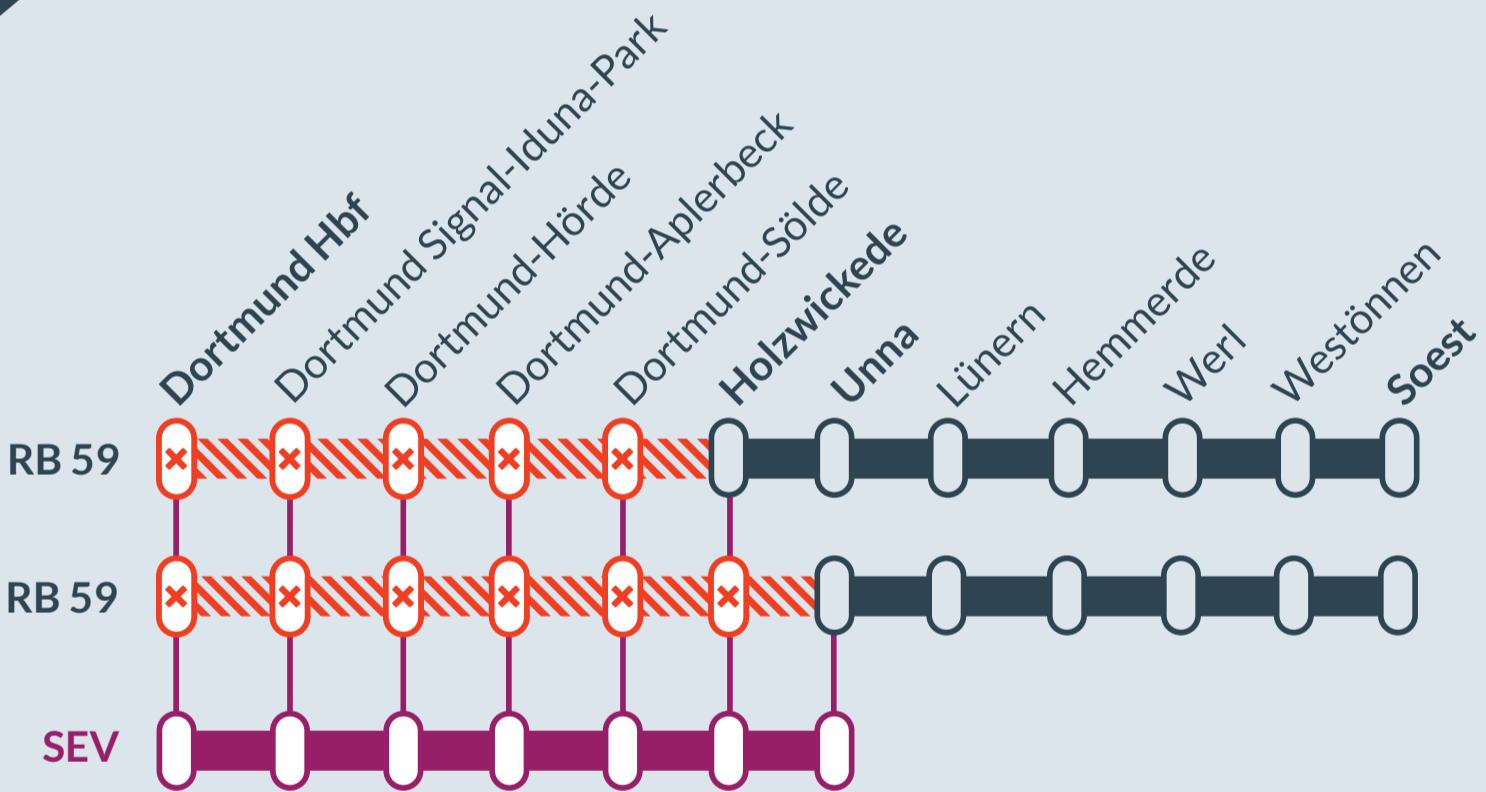

Baustellenbedingte Einschränkung:

RB 59

Dortmund Hbf ↔ Soest

von
So, 09.07.2023
01:00 Uhr

bis
So, 09.07.2023
04:00 Uhr

Streckensperrung und Haltausfälle zwischen:
Holzwickede bzw. Unna und Dortmund Hbf

- Ausfall auf der Linie
- Ersatzverkehr mit Bussen (SEV)

FAHRPLANÄNDERUNGEN RB 59

eurobahn

DORTMUND HBF ↔ SOEST

Bauarbeiten zwischen Holzwickede bzw. Unna und Dortmund Hbf in der Nacht vom 08. auf den 09. Juli 2023

Aufgrund von Bauarbeiten der DB Netz werden die Züge der Linie RB 59 zwischen Holzwickede bzw. Unna und Dortmund Hbf ausfallen. Schienenersatzverkehr mit Bussen ist eingerichtet.

DORTMUND HBF → SOEST

Verkehrstag				
Sonntag, 09.07.2023				
Linie / Schienenersatzverkehr	Bus	RB 59	Bus	RB 59
Dortmund Hbf	ab	01:07	02:30	02:04
Dortmund Signal-Iduna-Park		01:18	02:41	02:10
Dortmund-Hörde		01:28	02:51	02:15
Dortmund-Aplerbeck		01:37	02:59	02:19
Dortmund-Sölde		01:47	03:09	02:23
Holzwickede / DO Flughafen	an	01:56	03:17	02:26
Holzwickede / DO Flughafen	ab	↳ 02:02	03:16	02:27
Unna	an	02:06	03:32	02:32
Unna	ab	02:07		
Lünern		02:10		
Hemmerde		02:14		
Werl		02:19		
Westönnen		02:22		
Soest	an	02:29		

SOEST → DORTMUND HBF

Verkehrstag				
Sonntag, 09.07.2023				
Linie / Schienenersatzverkehr	RB 59	Bus	RB 59	Bus
Soest	ab	01:04		
Westönnen		01:11		
Werl		01:14		
Hemmerde		01:19		
Lünern		01:22		
Unna	an	01:27		
Unna	ab	01:28	02:37	02:40
Holzwickede / DO Flughafen	an	01:33	02:42	02:55
Holzwickede / DO Flughafen	ab	↳ 01:39	02:42	02:55
Dortmund-Sölde		01:47	02:45	03:03
Dortmund-Aplerbeck		01:57	02:48	03:12
Dortmund-Hörde		02:07	02:53	03:22
Dortmund Signal-Iduna-Park		02:18	02:56	03:32
Dortmund Hbf	an	02:28	03:01	03:40