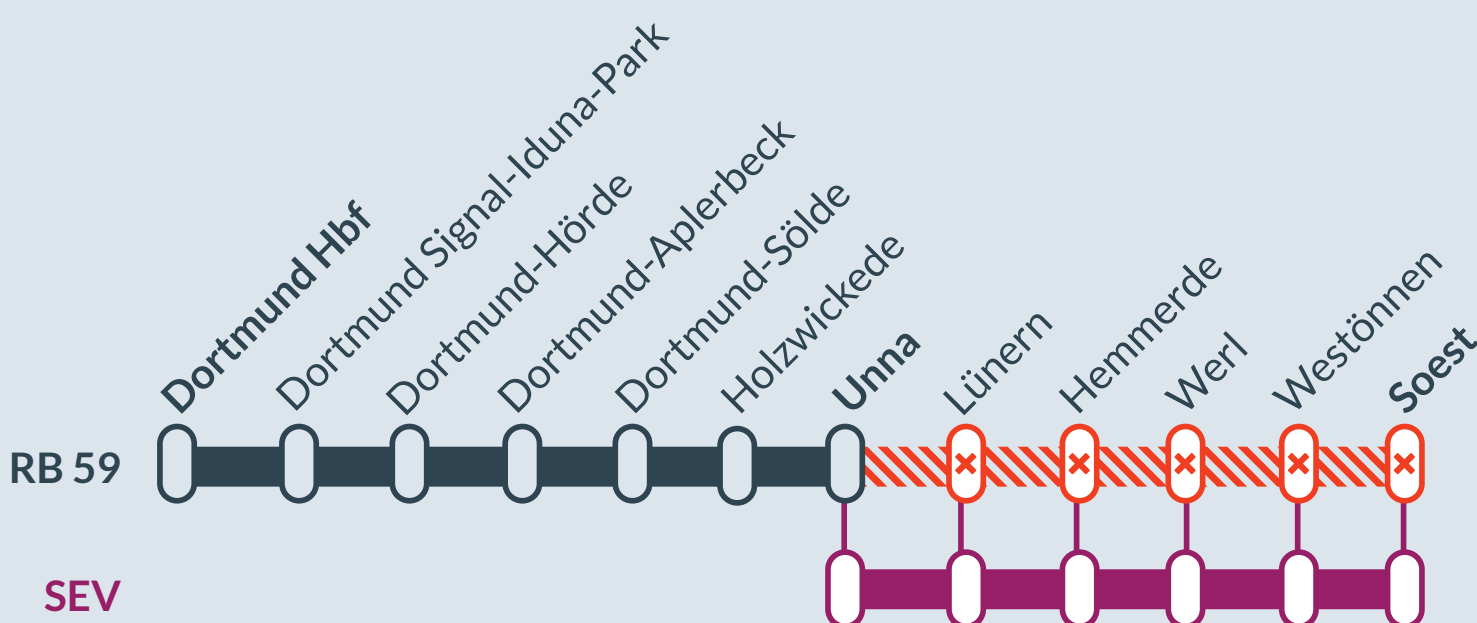

## RB 59

Dortmund Hbf ↔ Soest

von  
Fr, 09.02.2024  
21:00 Uhr

bis  
Fr, 23.02.2024  
21:00 Uhr

Streckensperrung und Haltausfälle zwischen:  
**Unna und Soest**

Ausfall auf der Linie

Ersatzverkehr mit Bussen (SEV)