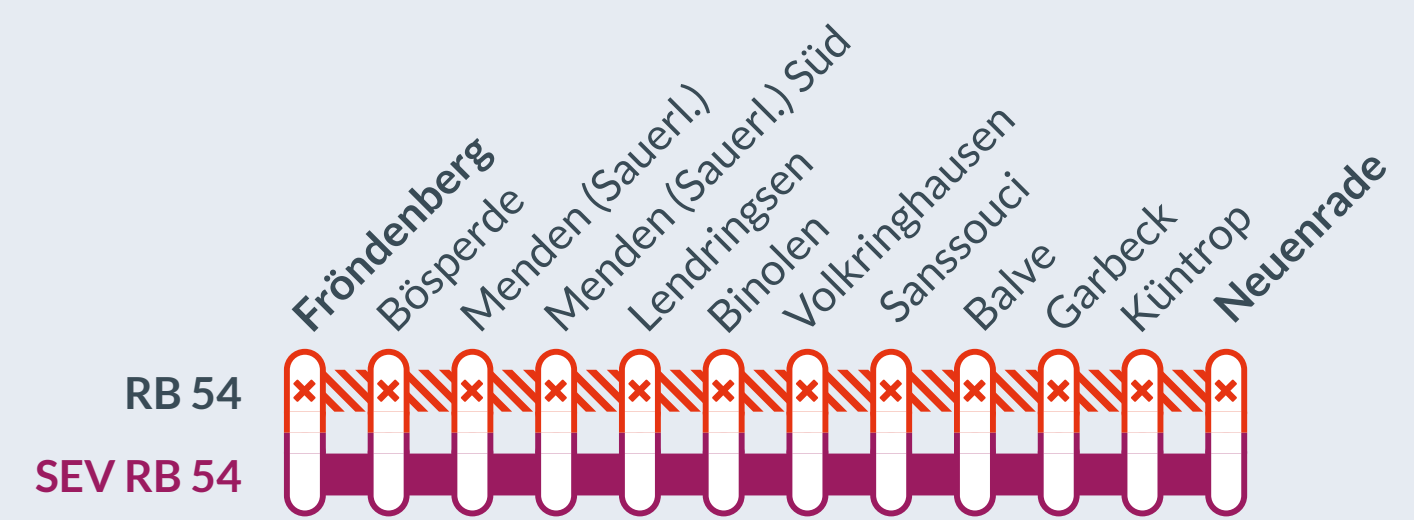

Baustellenbedingte Einschränkung:

RB 54

Unna ↔ Neuenrade

von **Di, 27.05.2025**
06:00 Uhr bis **Fr, 30.05.2025**
21:15 Uhr

geänderte Fahrzeiten zwischen:
Menden (Sauerland) und Fröndenberg (Zwischentakt)

Baustellenbedingte Einschränkung:

RB 54

Unna ↔ Neuenrade

von **Di, 27.05.25**
09:00 Uhr bis **Di, 03.06.25**
00:30 Uhr

zusätzliche Streckensperrung zwischen:
Fröndenberg und Neuenrade

*Bei einigen Zügen zwischen Fröndenberg und Menden kommt es zu geänderten Fahrzeiten, die Züge zwischen Fröndenberg und Neuenrade verkehren planmäßig.
**Ausnahme: der Zug um 06:08 Uhr ab Fröndenberg ist ebenfalls betroffen.
Bitte achten Sie auch auf die elektronischen Reiseauskunftsmedien!

Bitte beachten Sie:
Von den Zugausfällen sind nicht alle Fahrten täglich betroffen. Bitte achten Sie auch auf die elektronischen Reiseauskunftsmedien!

0202 515 62 515 (Ortstarif)
www.zuginfo.nrw

zuginfo.nrw ist ein Serviceangebot für Kunden im Regionalverkehr in Nordrhein-Westfalen.

- Ausfall auf der Linie
- Ersatzverkehr mit Bussen (SEV)
- betroffene Linie

Finden Sie Ihren Ersatzverkehr und Ihre Reisealternativen:

Ersatz Replacement