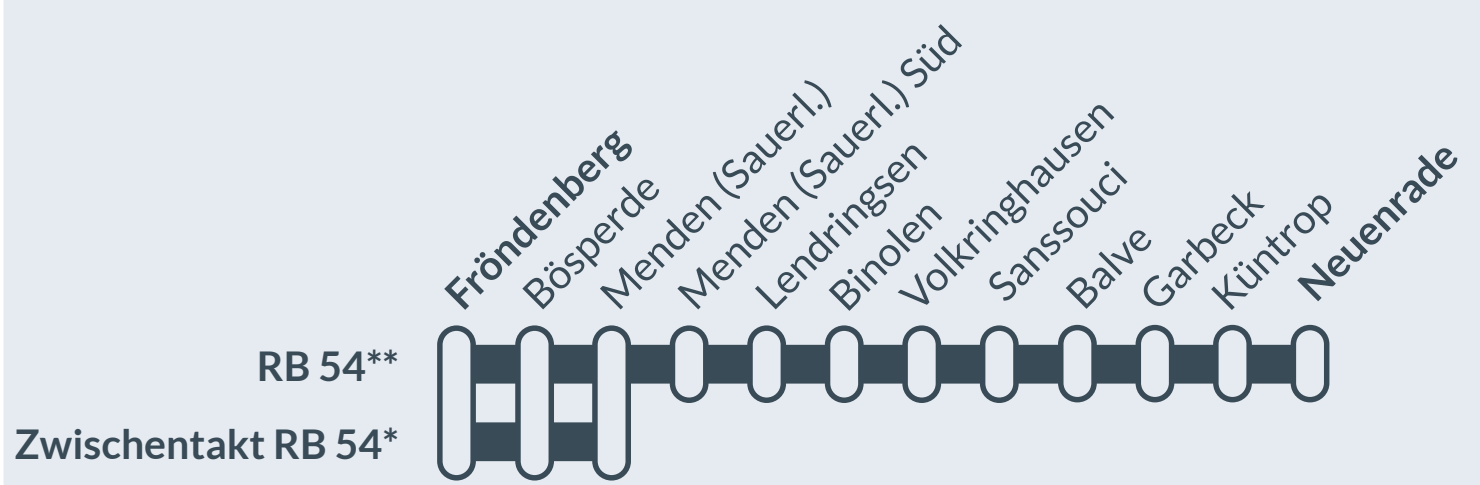

Baustellenbedingte Einschränkung:

RB 54

Unna ↔ Neuenrade

von **Di, 27.05.2025**
06:00 Uhr bis **Fr, 30.05.2025**
21:15 Uhr

geänderte Fahrzeiten zwischen:
Menden (Sauerland) und Fröndenberg (Zwischentakt)

Baustellenbedingte Einschränkung:

RB 54

Unna ↔ Neuenrade

von **Di, 27.05.25**
09:00 Uhr bis **Di, 03.06.25**
00:30 Uhr

zusätzliche Streckensperrung zwischen:
Fröndenberg und Neuenrade

*Bei einigen Zügen zwischen Fröndenberg und Menden kommt es zu geänderten Fahrzeiten, die Züge zwischen Fröndenberg und Neuenrade verkehren planmäßig.
**Ausnahme: der Zug um 06:08 Uhr ab Fröndenberg ist ebenfalls betroffen.
Bitte achten Sie auch auf die elektronischen Reiseauskunftsmedien!

Bitte beachten Sie:
Von den Zugausfällen sind nicht alle Fahrten täglich betroffen. Bitte achten Sie auch auf die elektronischen Reiseauskunftsmedien!

0202 515 62 515 (Ortstarif)
www.zuginfo.nrw

zuginfo.nrw ist ein Serviceangebot für Kunden im Regionalverkehr in Nordrhein-Westfalen.

- Ausfall auf der Linie
- Ersatzverkehr mit Bussen (SEV)
- betroffene Linie

Finden Sie Ihren Ersatzverkehr und Ihre Reisealternativen:

Ersatz Replacement