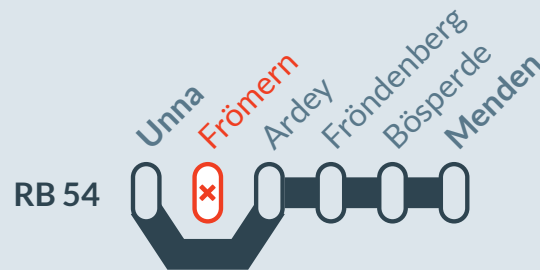

Baustellenbedingte Einschränkung:

RB 54

Unna ↔ Menden(Sauerland)

Streckensperrung zwischen:
Unna und Fröndenberg (wechselnde Betroffenheiten nach Bauphasen)

 von **Fr, 15.07.2022** 21:00 Uhr bis **Fr, 05.08.2022** 05:00 Uhr
 Halteausfälle in:
Frömern

 von **Fr, 24.06.2022** 21:00 Uhr bis **Fr, 15.07.2022** 21:00 Uhr
 Zugausfälle zwischen:
Unna und Fröndenberg

Alternative Verbindung
ab / bis Frömern mit
Buslinie R 70

 vom **Fr, 19.08.2022** bis **Fr, 26.08.2022**
gilt nicht am So, 21.08.2022
 Zugausfälle zwischen:
Unna und Fröndenberg