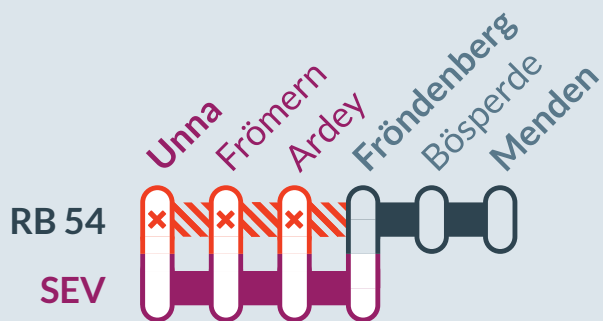

Baustellenbedingte Einschränkung:

RB 54

Unna ↔ Menden(Sauerland)

Streckensperrung zwischen:
Unna und Fröndenberg (wechselnde Betroffenheiten nach Bauphasen)

 von **Fr, 15.07.2022** 21:00 Uhr bis **Fr, 05.08.2022** 05:00 Uhr
 Halteausfälle in:
Frömern

 von **Fr, 24.06.2022** 21:00 Uhr bis **Fr, 15.07.2022** 21:00 Uhr
 Zugausfälle zwischen:
Unna und Fröndenberg

Alternative Verbindung
ab / bis Frömern mit
Buslinie R 70

 vom **Fr, 19.08.2022** bis **Fr, 26.08.2022**
gilt nicht am So, 21.08.2022
 Zugausfälle zwischen:
Unna und Fröndenberg