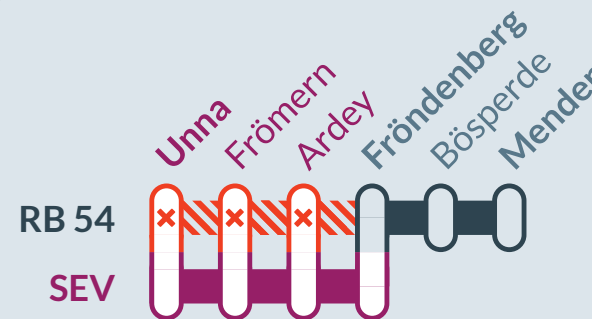

Baustellenbedingte Einschränkung:

RB 54

Unna ↔ Menden(Sauerland)

Streckensperrung zwischen:
Unna und Fröndenberg (wechselnde Betroffenheiten nach Bauphasen)

 von **Fr, 15.07.2022** 21:00 Uhr bis **Fr, 05.08.2022** 05:00 Uhr
 Halteausfälle in:
Frömern

 von **Fr, 24.06.2022** 21:00 Uhr bis **Fr, 15.07.2022** 21:00 Uhr
 Zugausfälle zwischen:
Unna und Fröndenberg

Alternative Verbindung
ab / bis Frömern mit
Buslinie R 70

 vom **Fr, 19.08.2022** bis **Fr, 26.08.2022**
gilt nicht am So, 21.08.2022
 Zugausfälle zwischen:
Unna und Fröndenberg