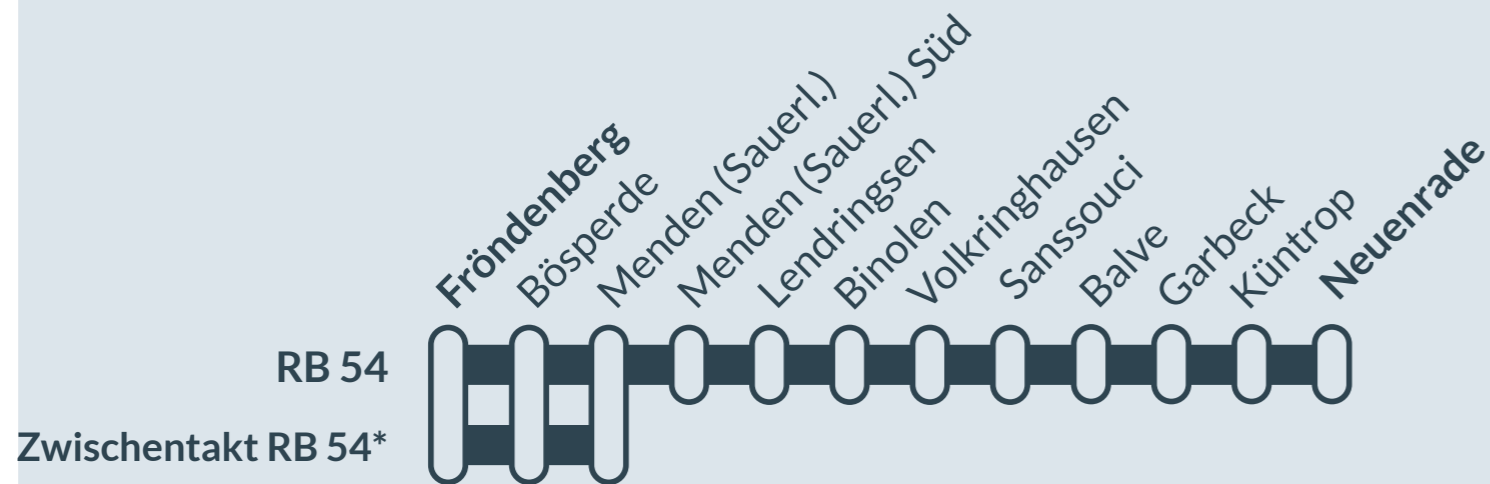

RB 54

Unna ↔ Neuenrade

von
Do, 22.05.25
04:00 Uhr

bis
So, 25.05.25
02:30 Uhr

zusätzliche Streckensperrung zwischen:
Fröndenberg und Neuenrade

*bei den Zügen zwischen Fröndenberg und Menden kommt es zu geänderten Fahrzeiten, die Züge zwischen Fröndenberg und Neuenrade verkehren planmäßig.
Bitte achten Sie auch auf die elektronischen Reiseauskunftsmedien!

0202 515 62 515
(Ortstarif)
www.zuginfo.nrw

zuginfo.nrw ist ein Serviceangebot für Kunden im Regionalverkehr in Nordrhein-Westfalen.

- Ausfall auf der Linie
- Ersatzverkehr mit Bussen (SEV)
- betroffene Linie