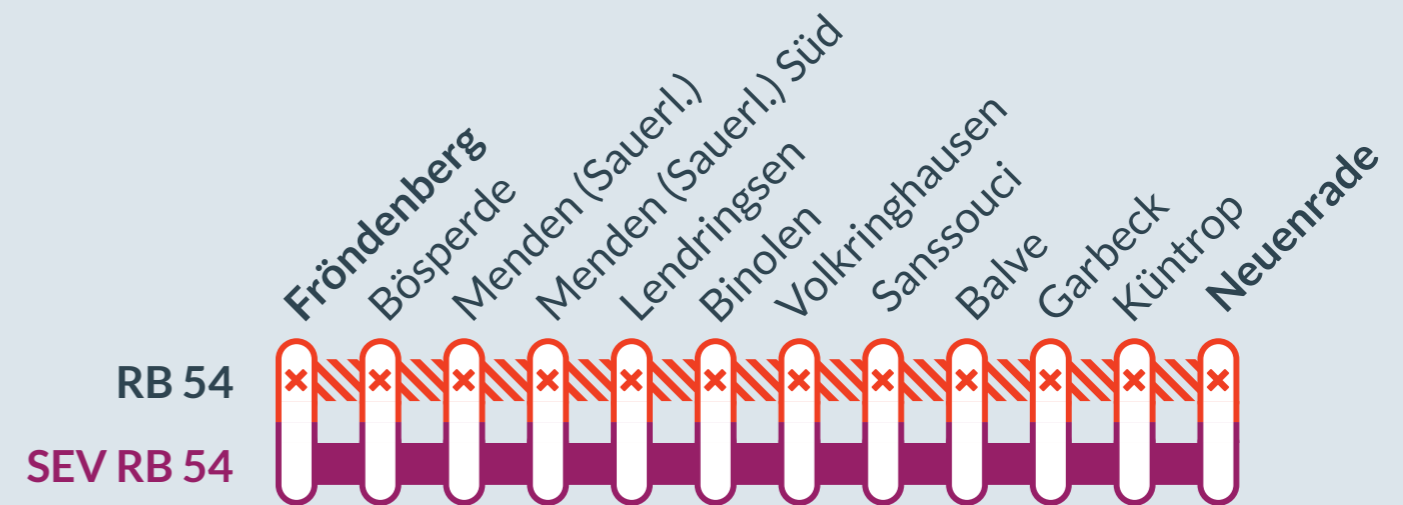

RB 54

Unna ↔ Neuenrade

von
Do, 22.05.25
04:00 Uhr

bis
So, 25.05.25
02:30 Uhr

zusätzliche Streckensperrung zwischen:
Fröndenberg und Neuenrade

*bei den Zügen zwischen Fröndenberg und Menden kommt es zu geänderten Fahrzeiten, die Züge zwischen Fröndenberg und Neuenrade verkehren planmäßig.
Bitte achten Sie auch auf die elektronischen Reiseauskunftsmedien!

0202 515 62 515
(Ortstarif)
www.zuginfo.nrw

zuginfo.nrw ist ein Serviceangebot für Kunden im Regionalverkehr in Nordrhein-Westfalen.

- Ausfall auf der Linie
- Ersatzverkehr mit Bussen (SEV)
- betroffene Linie