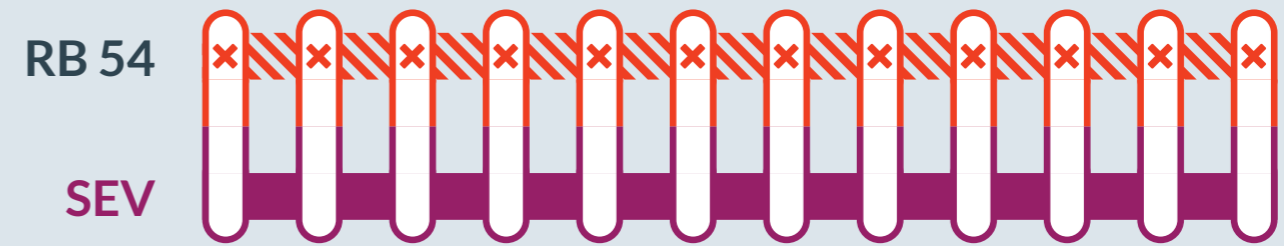

0202 51562515
www.zuginfo.nrw

zuginfo.nrw ist ein Serviceangebot für Kunden
im Regionalverkehr in Nordrhein-Westfalen.

Finden Sie Ihren
Ersatzverkehr
und Ihre Reise-
alternativen:

RB 54		RB 54	RB 54	RB 54	RB 54	RB 54	RB 54	RB 54	RB 54	RB 54	RB 54	RB 54	RB 54	RB 54	RB 54	RB 54	RB 54	RB 54	RB 54
Linie		14801	14804	14805	14805	14807	14807	14809	14809	14813	14813	14815	14815	14817	14817	14819	14819	14821	14821
Zugnummer		14801	14804	14805	14805	14807	14807	14809	14809	14813	14813	14815	14815	14817	14817	14819	14819	14821	14821
Regelverkehrstage		Mo-Fr	Mo-Fr	Mo-Sa	Mo-Sa	Mo-Sa	Mo-Sa	Sa	Sa	Mo-Sa	Mo-Sa	taglich	taglich	taglich	taglich	Mo-Sa	Mo-Sa	Mo-Sa	Mo-Sa
Gultigkeit		21.05.	21.05.	18.05.	18.05.	18.05.	18.05.	18.05.	18.05.	18.05.	18.05.	18.05.	18.05.	18.05.	18.05.	18.05.	18.05.	18.05.	18.05.
Bahnhof	SEV Haltestellen																		
Frondenberg	Bahnhof P+R	04:49	04:41	06:08	06:08	06:44	06:49	07:08	07:08	07:44	07:49	08:08	08:08	08:44	08:49	09:08	09:08	09:44	09:49
x Bosperde	Bahnhof (Frondenberger Str.)	04:54	04:47	06:10	06:14	06:50	06:54	07:10	07:14	07:50	07:54	08:10	08:14	08:50	08:54	09:10	09:14	09:50	09:54
Menden (Sauerland)	Bahnhof	04:55	04:55	06:13	06:22	06:58	06:55	07:13	07:22	07:58	07:55	08:13	08:22	08:58	08:55	09:13	09:22	09:58	09:55
Menden (Sauerland)	Bahnhof	04:56	04:55	06:15	06:22			07:15	07:22			08:15	08:22			09:15	09:22		
Menden (Sauerland) Sud	Hst. Rauherfeld (Balver Str.)	04:58	04:59	06:17	06:26			07:17	07:26			08:17	08:26			09:17	09:26		
Lendringsen	Hst. Sparkasse	05:04	05:04	06:20	06:31			07:20	07:31			08:20	08:31			09:20	09:31		
Binolen	Hst. Binolen	05:07	05:13	06:26	06:40			07:26	07:40			08:26	08:40			09:26	09:40		
Binolen	Hst. Binolen	05:08	05:13	06:27	06:40			07:27	07:40			08:27	08:40			09:27	09:40		
Volkringhausen	Hst. Volkringhausen	05:11	05:18	06:30	06:45			07:30	07:45			08:30	08:45			09:30	09:45		
Sanssouci	Hst. Sanssouci	05:12	05:22	06:34	06:49			07:34	07:49			08:34	08:49			09:34	09:49		
Balve	Hst. Abzw. Bahnhof	05:16	05:27	06:35	06:54			07:35	07:54			08:35	08:54			09:35	09:54		
Balve	Hst. Abzw. Bahnhof	05:20	05:27	06:36	06:54			07:36	07:54			08:36	08:54			09:36	09:54		
Garbeck	E-Hst. Bahnhof	05:23	05:32	06:39	06:59			07:39	07:59			08:39	08:59			09:39	09:59		
Kuntrop	Bahnhof	05:30	05:42	06:45	07:09			07:45	08:09			08:45	09:09			09:45	10:09		
Neuenrade	Bahnhof	05:34	05:49	06:50	07:16			07:50	08:16			08:50	09:16			09:50	10:16		