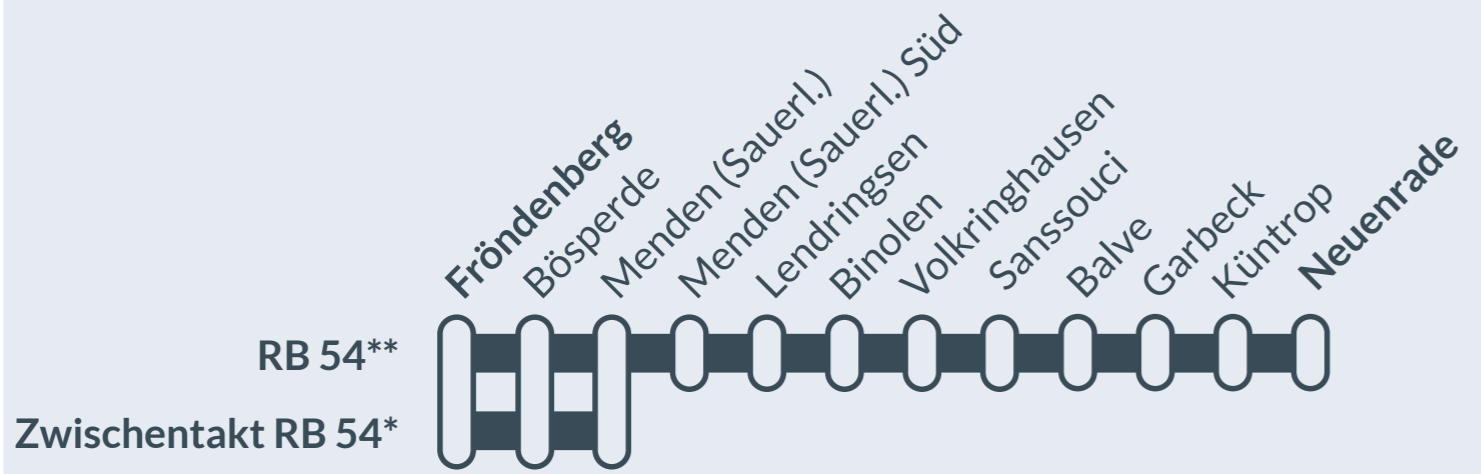

Baustellenbedingte Einschränkung:

RB 54
Unna ↔ Neuenrade

von **Di, 03.06.2025**
06:00 Uhr bis **Mi, 11.06.2025**
21:15 Uhr

geänderte Fahrzeiten zwischen:
Menden (Sauerland) und Fröndenberg (Zwischentakt)

Baustellenbedingte Einschränkung:

RB 54
Unna ↔ Neuenrade

von **Mi, 11.06.25**
21:30 Uhr bis **Mo, 16.06.25**
01:00 Uhr

zusätzliche Streckensperrung zwischen:
Fröndenberg und Neuenrade

*Bei einigen Zügen zwischen Fröndenberg und Menden kommt es zu geänderten Fahrzeiten, die Züge zwischen Fröndenberg und Neuenrade verkehren planmäßig.
**Ausnahme: der Zug um 06:08 Uhr ab Fröndenberg bis Neuenrade ist ebenfalls betroffen. Bitte achten Sie auch auf die elektronischen Reiseauskunftsmedien!

Bitte beachten Sie:
Von den Zugausfällen sind nicht alle Fahrten täglich betroffen. Bitte achten Sie auch auf die elektronischen Reiseauskunftsmedien!

0202 515 62 515
(Ortstarif)
www.zuginfo.nrw

zuginfo.nrw ist ein Serviceangebot für Kunden im Regionalverkehr in Nordrhein-Westfalen.

- Ausfall auf der Linie
- Ersatzverkehr mit Bussen (SEV)
- betroffene Linie

Finden Sie Ihren Ersatzverkehr und Ihre Reisealternativen:

Ersatz Replacement