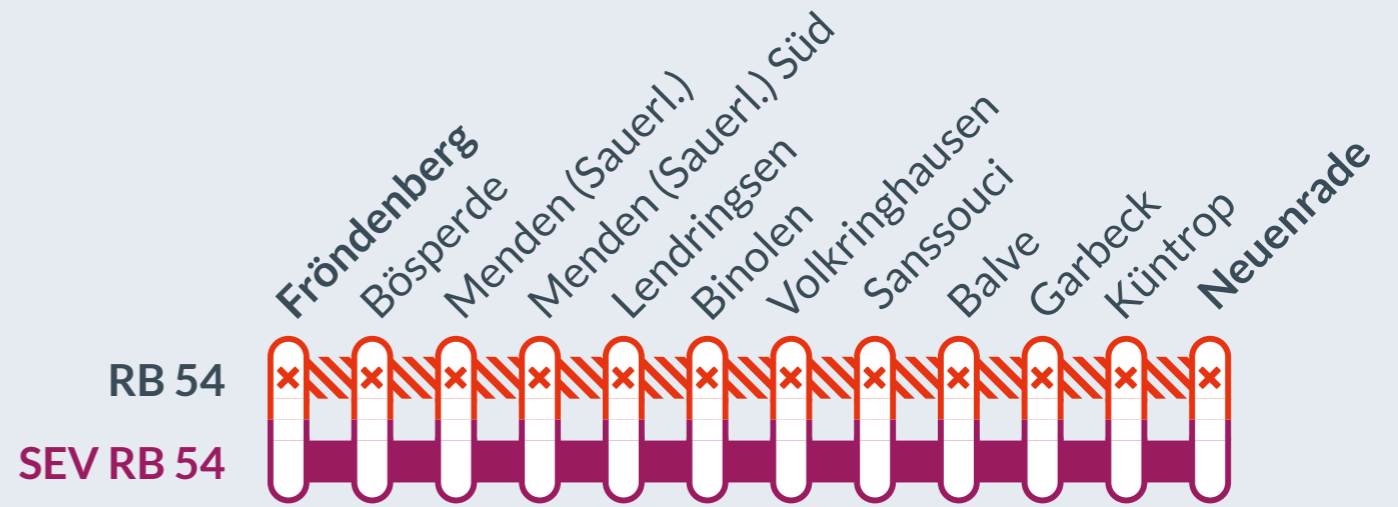

Baustellenbedingte Einschränkung:

RB 54
Unna ↔ Neuenrade

von **Di, 03.06.2025**
06:00 Uhr bis **Mi, 11.06.2025**
21:15 Uhr

geänderte Fahrzeiten zwischen:
Menden (Sauerland) und Fröndenberg (Zwischentakt)

Baustellenbedingte Einschränkung:

RB 54
Unna ↔ Neuenrade

von **Mi, 11.06.25**
21:30 Uhr bis **Mo, 16.06.25**
01:00 Uhr

zusätzliche Streckensperrung zwischen:
Fröndenberg und Neuenrade

*Bei einigen Zügen zwischen Fröndenberg und Menden kommt es zu geänderten Fahrzeiten, die Züge zwischen Fröndenberg und Neuenrade verkehren planmäßig.
**Ausnahme: der Zug um 06:08 Uhr ab Fröndenberg bis Neuenrade ist ebenfalls betroffen. Bitte achten Sie auch auf die elektronischen Reiseauskunftsmedien!

Bitte beachten Sie:
Von den Zugausfällen sind nicht alle Fahrten täglich betroffen. Bitte achten Sie auch auf die elektronischen Reiseauskunftsmedien!

0202 515 62 515
(Ortstarif)
www.zuginfo.nrw

zuginfo.nrw ist ein Serviceangebot für Kunden im Regionalverkehr in Nordrhein-Westfalen.

- Ausfall auf der Linie
- Ersatzverkehr mit Bussen (SEV)
- betroffene Linie

Finden Sie Ihren Ersatzverkehr und Ihre Reisealternativen:

Ersatz Replacement