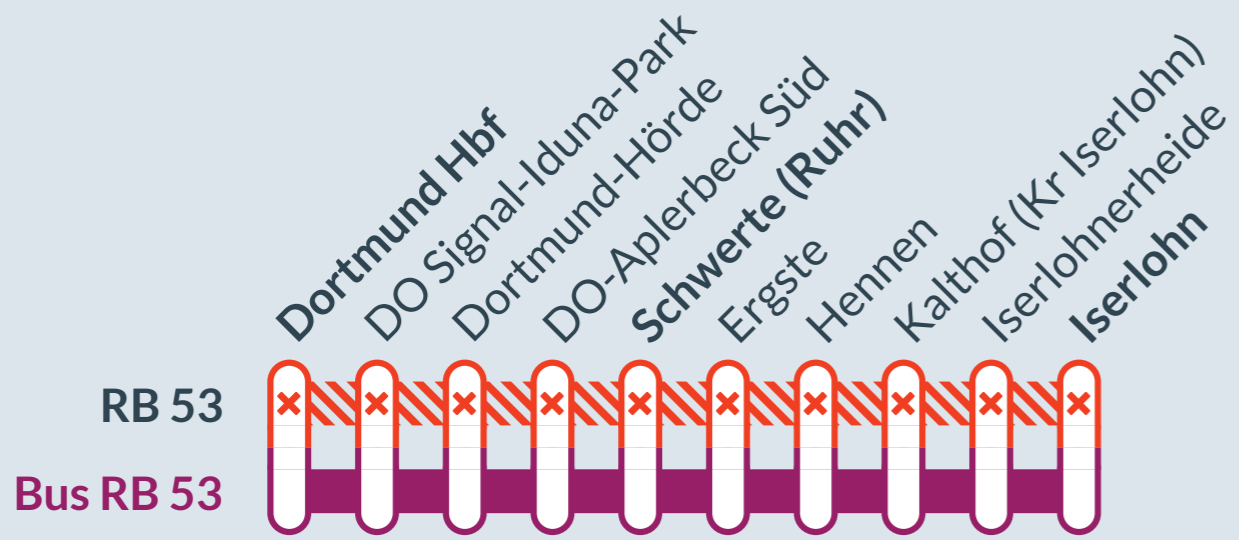

Baustellenbedingte Einschränkung:

RB 53

Dortmund Hbf ↔ Iserlohn

Verlängerung

bis
Sa, 01.02.2025
5:00 Uhr

Zugausfälle mit Ersatzverkehr zwischen:
Dortmund Hbf und Iserlohn

Bitte beachten Sie auch die separat veröffentlichten Fahrplanänderungen der Linie RE 57 (Dortmund-Warburg/Winterberg), die ebenfalls von dieser Baumaßnahme betroffen ist.

Baustellenbedingte Einschränkung:

RE 7, RE 13

Rheine ↔ Krefeld Hbf (RE 7)

Hamm (Westf) Hbf ↔ Venlo (RE 13)

Verlängerung

bis
Sa, 01.02.2025
5:00 Uhr

Zugausfälle mit Ersatzverkehr zwischen:
Unna und Hagen Hbf (RE 7) sowie zwischen
Hamm (Westf) Hbf und Hagen Hbf (RE 13)

Vorabinfo: Im Anschluss an diese Baumaßnahme wird es eine weitere Baustelle mit Ersatzverkehren geben. Hierzu werden wir Sie separat informieren.

- Ausfall auf der Linie
- Ersatzverkehr mit Bussen (SEV)
- betroffene Linie