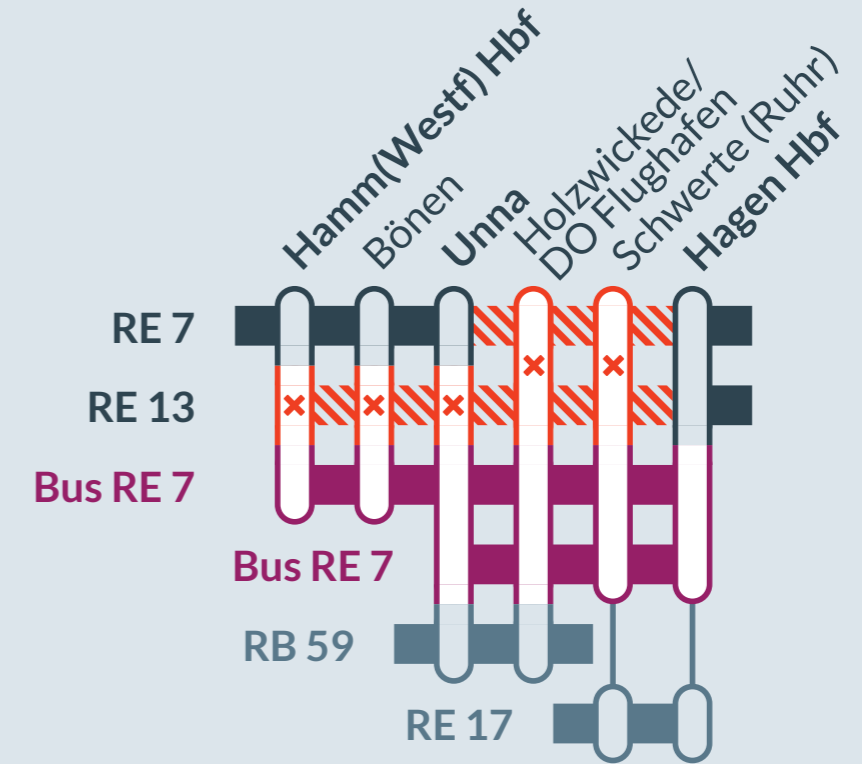

Baustellenbedingte Einschränkung:

RB 53

Dortmund Hbf ↔ Iserlohn

Verlängerung

bis
Sa, 01.02.2025
5:00 Uhr

Zugausfälle mit Ersatzverkehr zwischen:
Dortmund Hbf und Iserlohn

Bitte beachten Sie auch die separat veröffentlichten Fahrplanänderungen der Linie RE 57 (Dortmund-Warburg/Winterberg), die ebenfalls von dieser Baumaßnahme betroffen ist.

Baustellenbedingte Einschränkung:

RE 7, RE 13

Rheine ↔ Krefeld Hbf (RE 7)

Hamm (Westf) Hbf ↔ Venlo (RE 13)

Verlängerung

bis
Sa, 01.02.2025
5:00 Uhr

Zugausfälle mit Ersatzverkehr zwischen:
Unna und Hagen Hbf (RE 7) sowie zwischen
Hamm (Westf) Hbf und Hagen Hbf (RE 13)

Vorabinfo: Im Anschluss an diese Baumaßnahme wird es eine weitere Baustelle mit Ersatzverkehren geben. Hierzu werden wir Sie separat informieren.

- Ausfall auf der Linie
- Ersatzverkehr mit Bussen (SEV)
- betroffene Linie