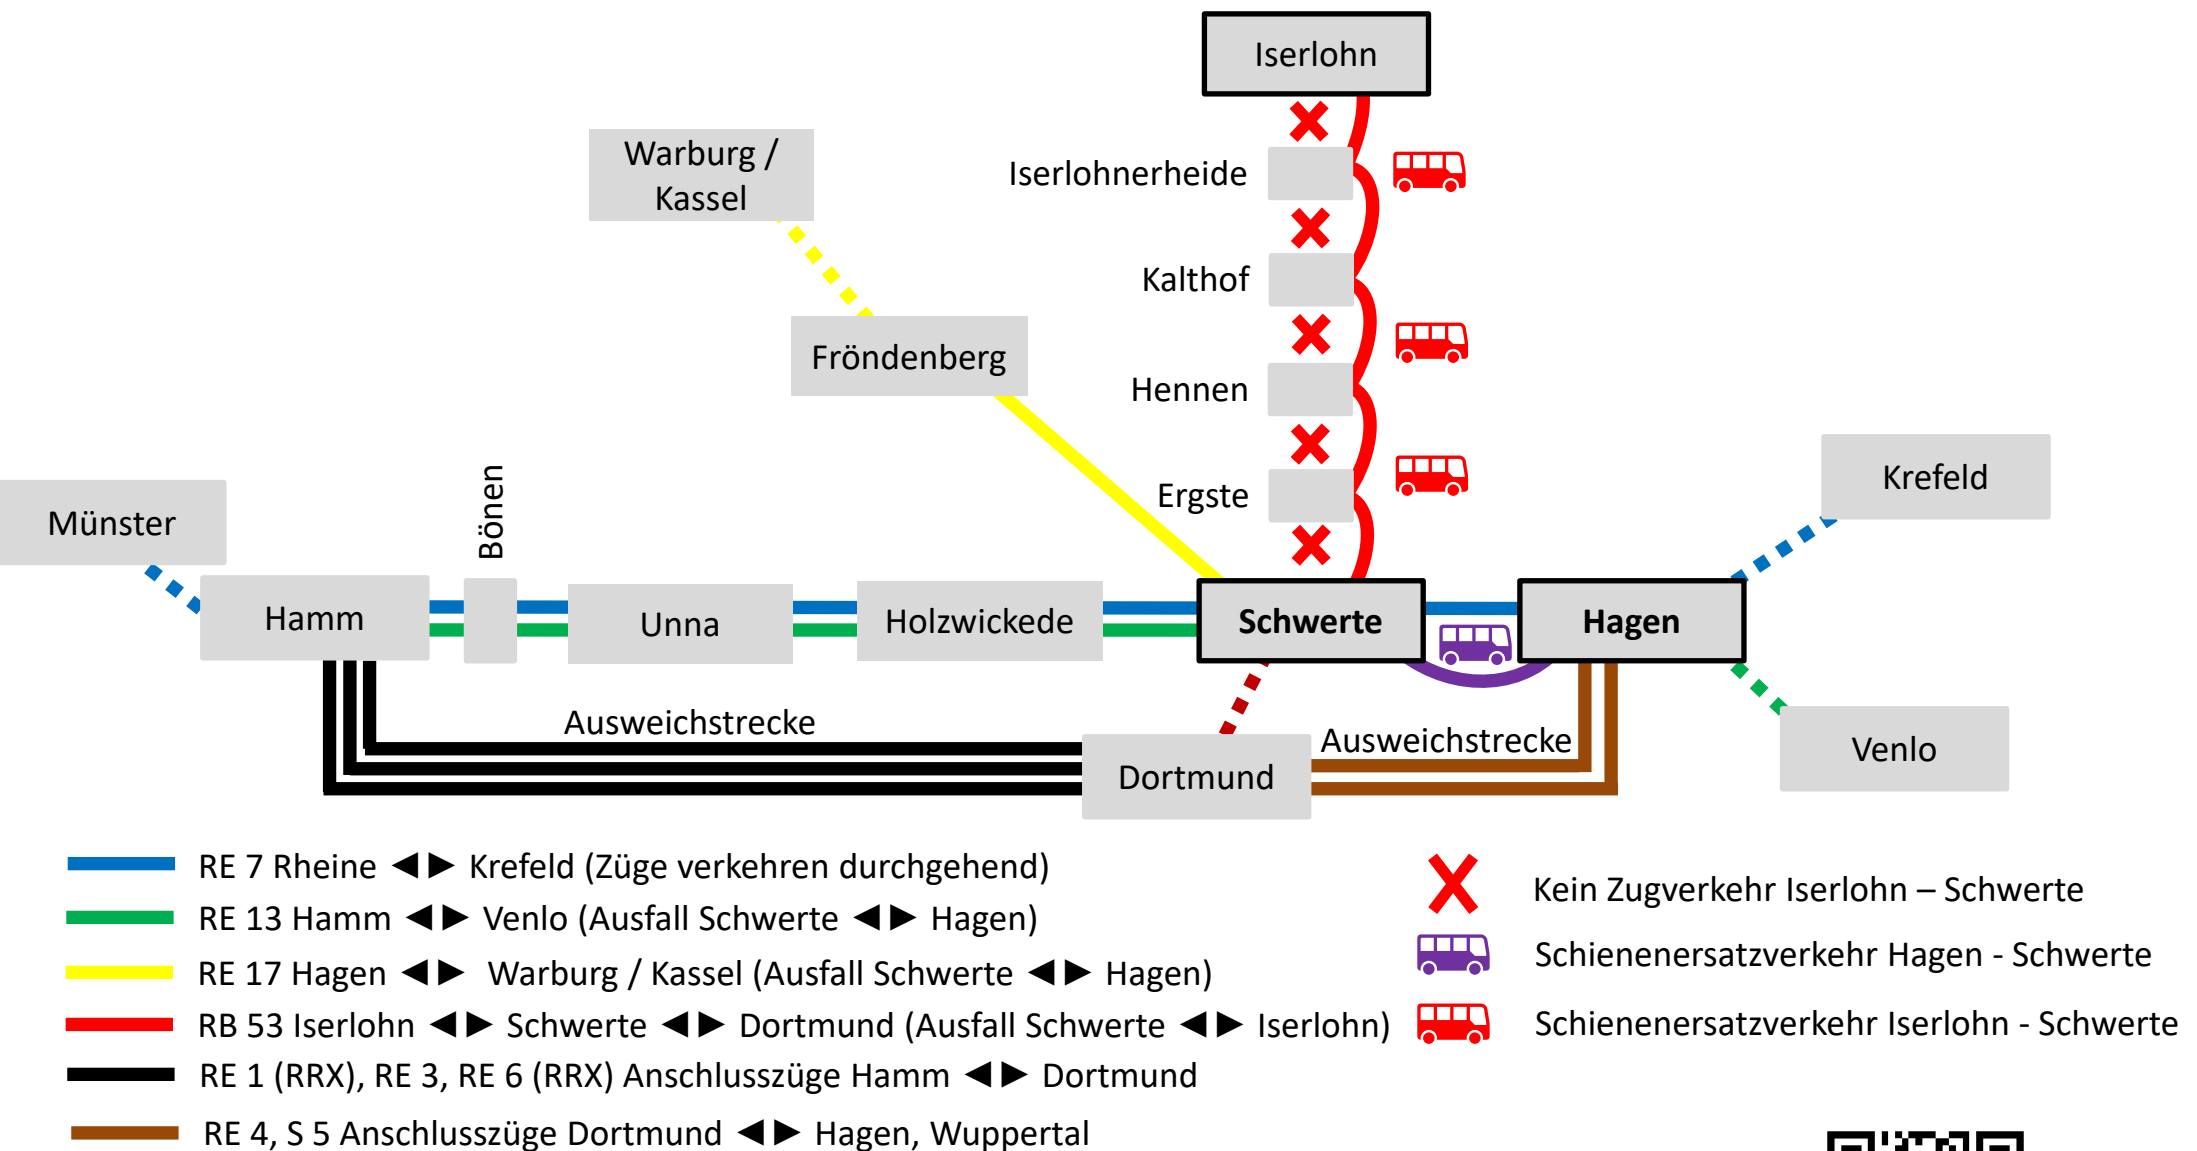

Mit diesem QR-Code zur Reiseauskunft unter www.bahn.de

Wir fahren im Auftrag von:

Schwerte ◀▶ Hagen / Iserlohn Schienenersatzverkehr u. Teilausfälle

RE 7 **RE 13**
RE 17 **RB 53**

22.10.2021 (22:20) – 28.12.2021 (5:30) – RB 53
25.10.2021 (21:00) – 21.12.2021 (4:30) – RE 7, RE 13, RE 17

Sehr geehrte Fahrgäste,
aufgrund von Brückenarbeiten im Bereich Schwerte kommt es in den o.g. Zeiträumen zu umfangreichen Fahrplanänderungen im Regional- und Fernverkehr.

Die Fahrplanänderungen im Detail

RE 7 Rheine ◀▶ Krefeld

- Die Züge verkehren weiterhin durchgehend
- Es kommt zu Fahrzeitänderungen

RE 17 Hagen ◀▶ Warburg/Kassel

- Die Züge fallen zw. Schwerte ◀▶ Hagen aus
- Als Ersatz verkehren Busse

RE 13 Hamm ◀▶ Venlo

- Die Züge fallen zw. Schwerte ◀▶ Hagen aus
- Als Ersatz verkehren Busse

RB 53 Dortmund ◀▶ Iserlohn

- Die Züge fallen zw. Schwerte ◀▶ Iserlohn aus
- Als Ersatz verkehren Busse

Die Fahrradmitnahme ist in den Ersatzbussen nur sehr eingeschränkt möglich.