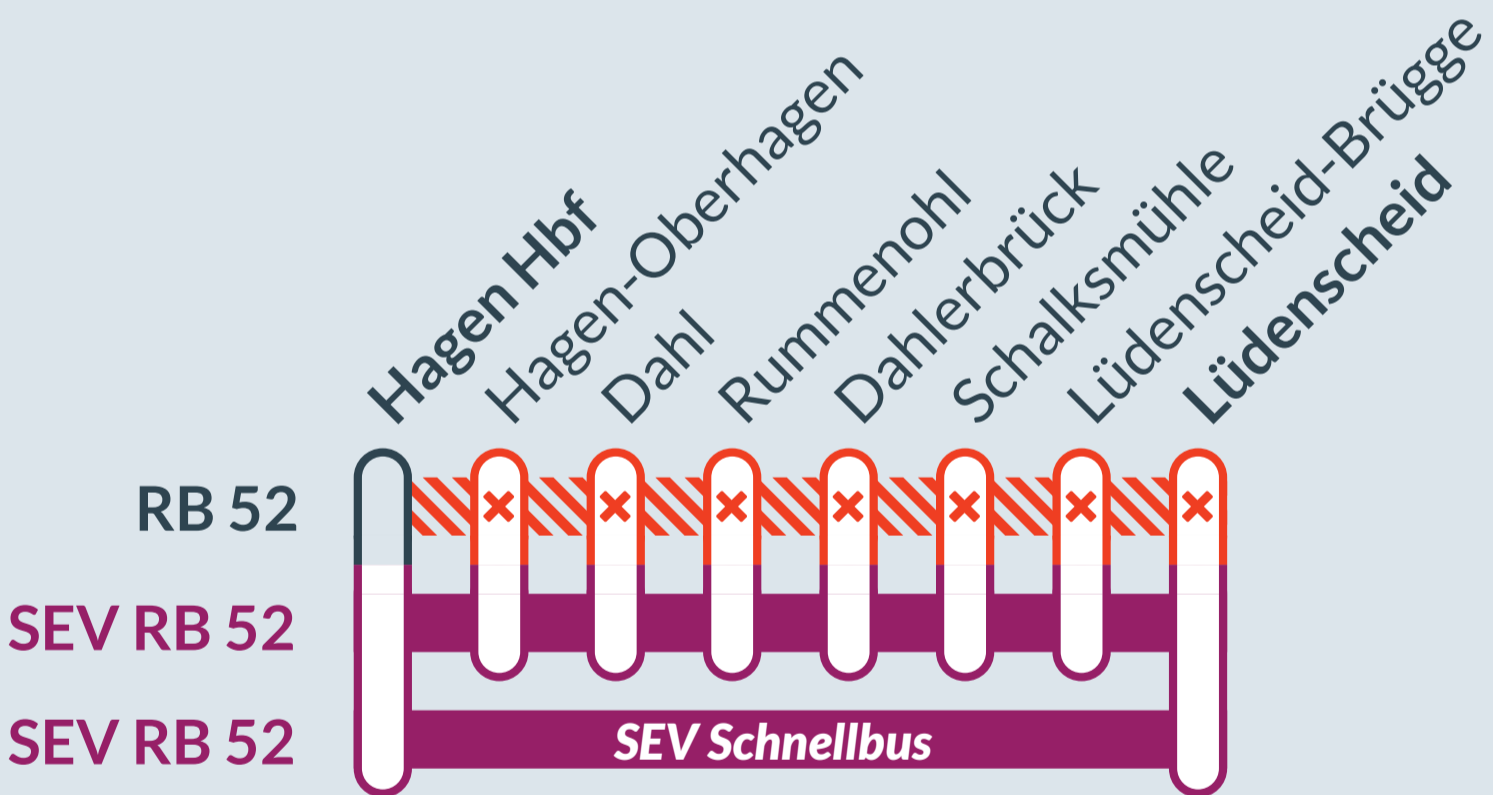

## RB 52

Dortmund Hbf ↔ Lüdenscheid

von  
Fr, 25.04.2025  
21:00 Uhr

bis  
Mo, 05.05.2025  
05:50 Uhr

Streckensperrung zwischen:  
Hagen Hbf und Lüdenscheid

- Ausfall auf der Linie
- Ersatzverkehr mit Bussen (SEV)
- betroffene Linie