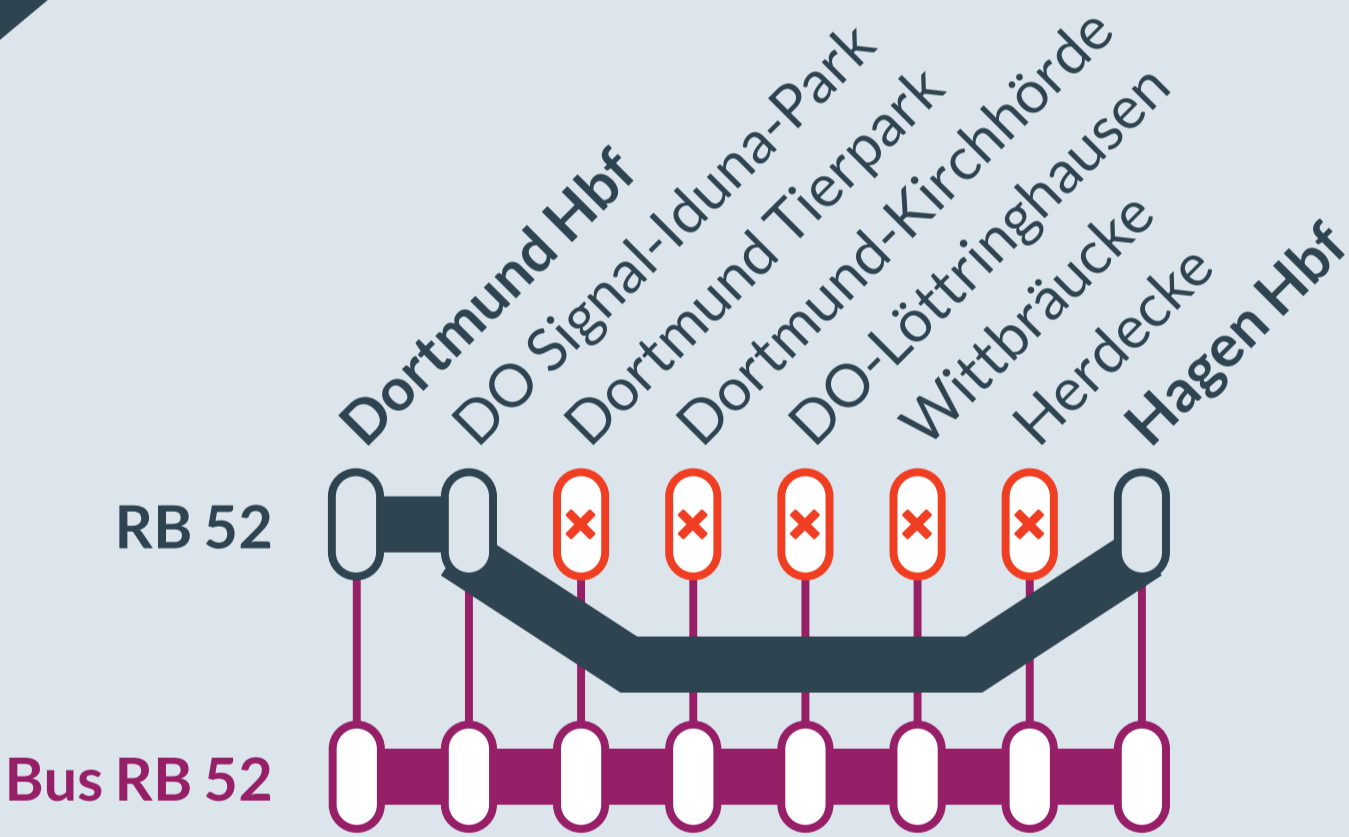

Ersatzverkehr mit Bussen (SEV)
betroffene Linie

Finden Sie Ihren Ersatzverkehr und Ihre Reisealternativen:

☎ 0202 515 62 515 (Ortstarif)
📱 www.zuginfo.nrw

zuginfo.nrw ist ein Serviceangebot für Kunden im Regionalverkehr in Nordrhein-Westfalen.