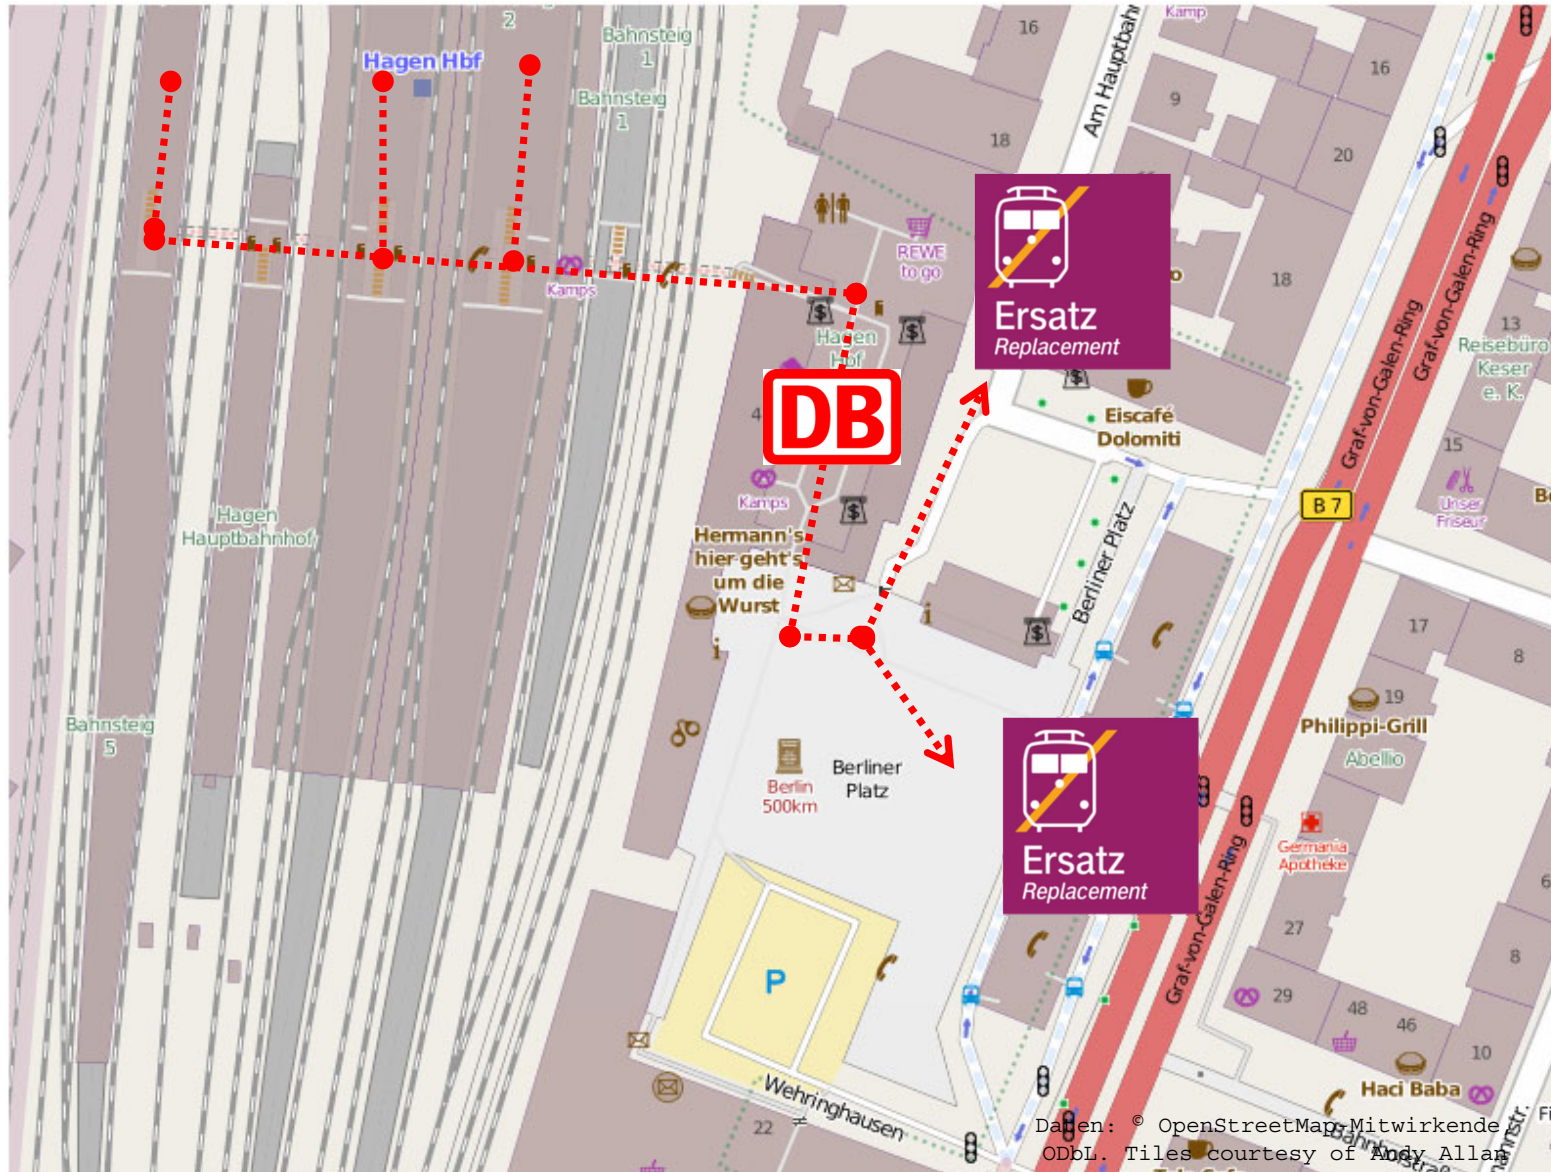

Weitere Informationen zu den Fahrplanänderungen:
Further information about the timetable changes:

Schienerersatzverkehr

Hagen Hbf – Reisebushaltestelle für Busse von / nach Lüdenscheid

Hagen Hbf – Bussteig 4 für Busse von / nach Dortmund