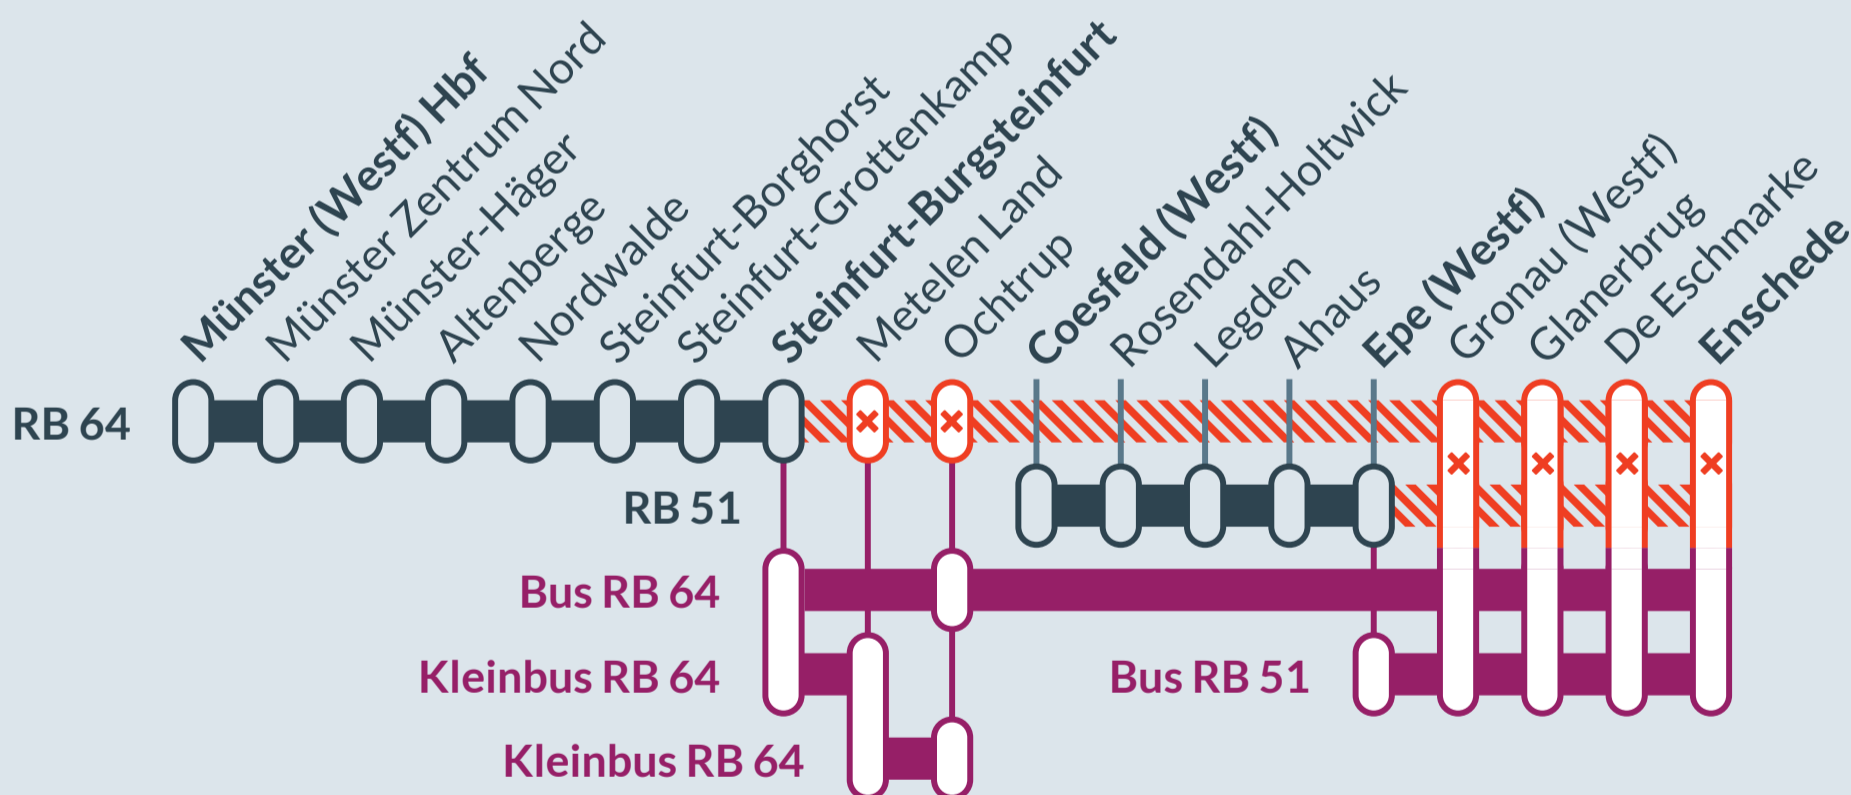

Baustellenbedingte Einschränkung: Gewijzigde dienstregeling vanwege bouwwerkzaamheden:

RB 51, RB 64

Dortmund Hbf ↔ Enschede (NL)

Münster (Westf) Hbf ↔ Enschede (NL)

von / van
03.08.2024
21:00 Uhr

bis / tot
19.08.2024
05:00 Uhr

Zugausfälle mit Ersatzverkehr zwischen: // Treinannuleringen met
vervangende diensten tussen: **Enschede** und / en **Epe (RB 51)**
und / en tussen **Enschede** und / en **Burgsteinfurt (RB 64)**

Die Busse des Ersatzverkehrs für die Linie RB 64 können leider nicht am Bahnhof Metelen Land halten. Alternativ pendeln zwischen Metelen Land und Ochtrup bzw. zwischen Metelen Land und Burgsteinfurt Taxis im Ersatzverkehr.