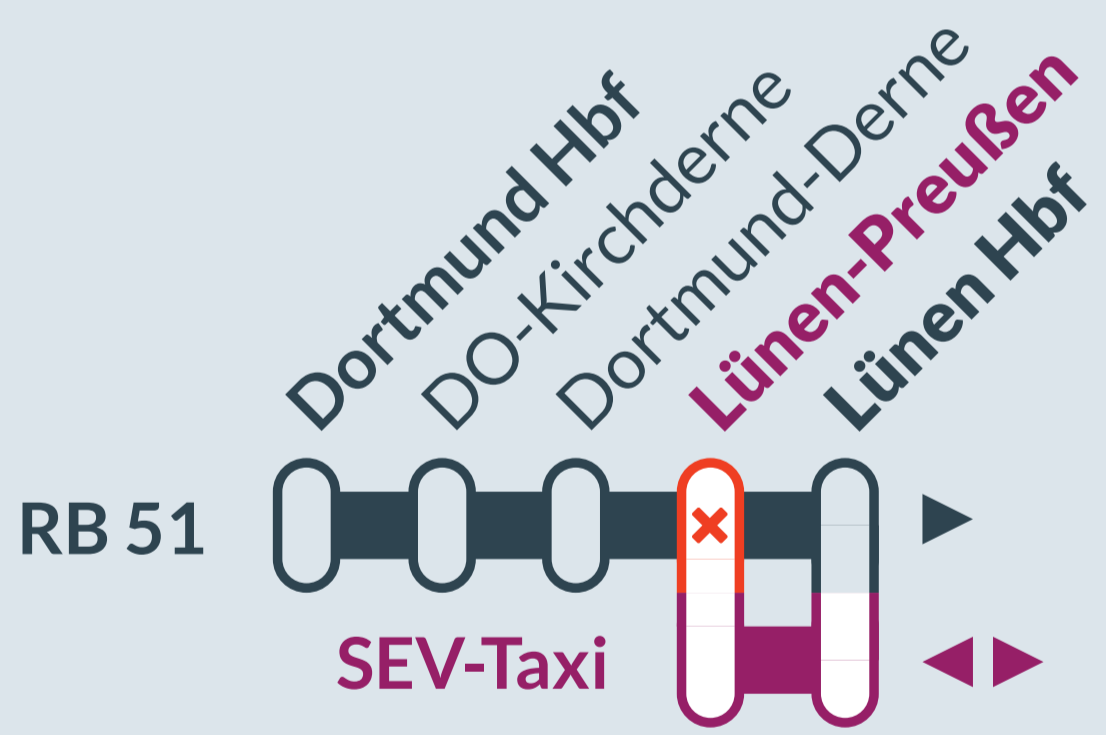

### Dortmund Hbf → Lünen Hbf / Coesfeld (Westf)

Nacht 31.03./01.04.2022 zwischen 21 Uhr und 0:15 Uhr  
Freitag, 12.05.2022 zwischen 15:00 Uhr und 21:00 Uhr

Haltausfälle in Fahrtrichtung Lünen Hbf / Coesfeld (Westf) in:  
**Lünen-Preußen**

zuginfo.nrw ist ein Serviceangebot für Kunden im Regionalverkehr in Nordrhein-Westfalen.

Linie / Schienenersatzverkehr	SEV	RB 51	SEV	SEV	RB 51	SEV	SEV	RB 51	SEV	SEV	RB 51	SEV	SEV	RB 51	SEV	SEV	RB 51	SEV	SEV	RB 51	SEV	SEV	
Zug-Nr.	TAXI	20272	TAXI	TAXI	14620	TAXI	TAXI	20274	TAXI	TAXI	14622	TAXI	TAXI	20276	TAXI	TAXI	14624	TAXI	TAXI	20278	TAXI	TAXI	
Gültigkeit	12.05.	12.05.	12.05.	12.05.	12.05.	12.05.	12.05.	12.05.	12.05.	12.05.	12.05.	12.05.	12.05.	12.05.	12.05.	12.05.	12.05.	12.05.	12.05.	12.05.	12.05.	12.05.	
Dortmund Hbf			14:52			15:13			15:52			16:13			16:52			17:13			17:52		
Dortmund-Kirchderne			14:57			15:18			15:57			16:18			16:57			17:18			17:57		
Dortmund-Derne			15:01			15:21			16:01			16:21			17:01			17:21			18:01		
<b>Preussen</b>	<b>Preußenstraße</b>	14:49	<del>15:04</del>	↑ 15:27	15:08	<del>15:24</del>	↑ 15:46	15:49	<del>16:04</del>	↑ 16:27	16:08	<del>16:24</del>	↑ 16:46	16:49	<del>17:04</del>	↑ 17:27	17:08	<del>17:24</del>	↑ 17:46	17:49	<del>18:04</del>	↑ 18:27	18:08
Lünen	an <b>ZOB</b>	15:01	15:08	15:15	15:20	15:27	15:34	16:01	16:08	16:15	16:20	16:27	16:34	17:01	17:08	17:15	17:20	17:27	17:34	18:01	18:08	18:15	18:20
weiter in Richtung:			Enschede						Enschede						Enschede						Enschede		