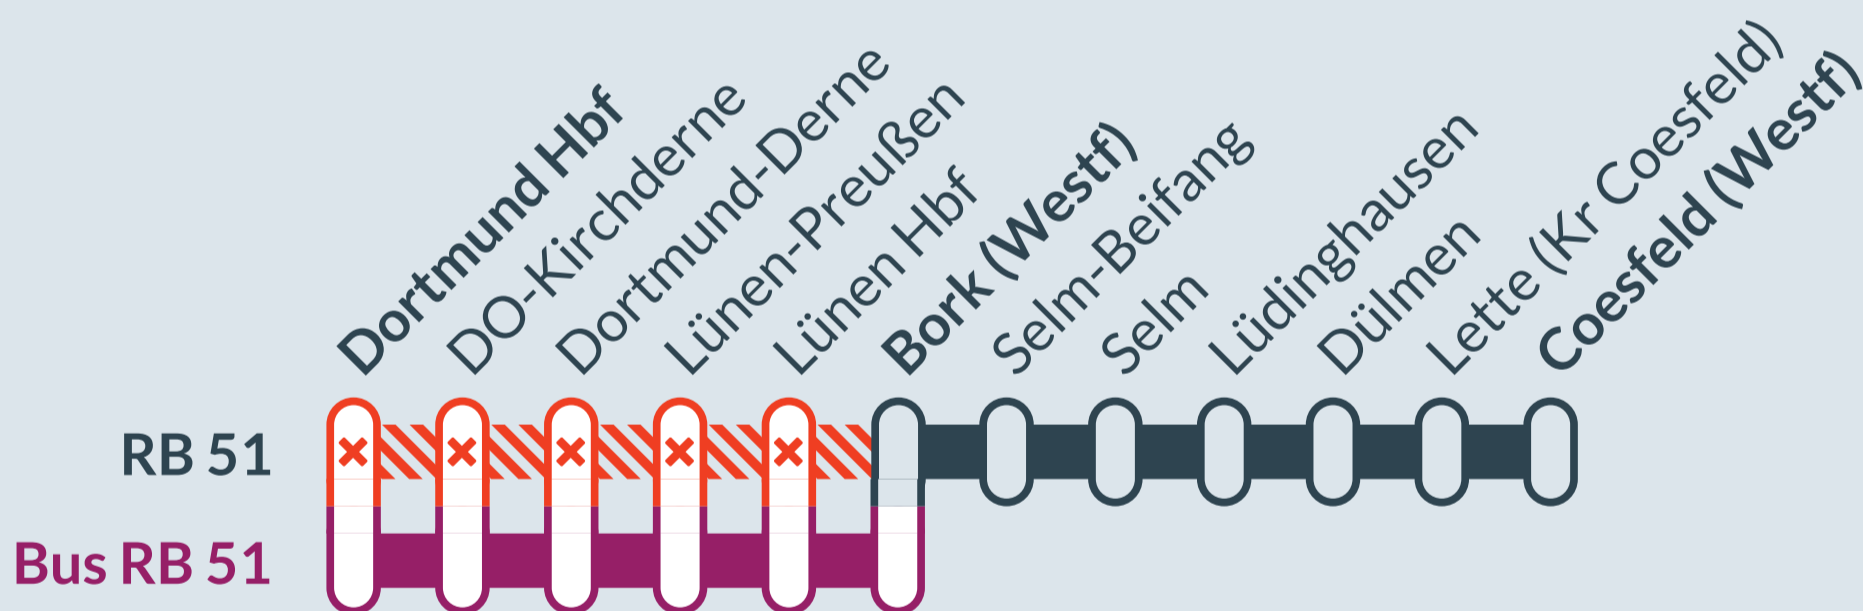

Baustellenbedingte Einschränkung:

RB 51

Dortmund Hbf ↔ Coesfeld (Westf)

Nächte 22./23.10. + 23./24.10.2024
jeweils zwischen 21:40 Uhr und 1:20 Uhr

Zugausfälle mit Ersatzverkehr (Busse) zwischen:
Dortmund Hbf und **Bork (Westf)**

- Ausfall auf der Linie
- Ersatzverkehr mit Bussen (SEV)
- betroffene Linie

Finden Sie Ihren Ersatzverkehr und Ihre Reisealternativen:

Ersatz Replacement

☎ 0202 515 62 515
(Ortstarif)

📱 www.zuginfo.nrw

zuginfo.nrw ist ein Serviceangebot für Kunden im Regionalverkehr in Nordrhein-Westfalen.