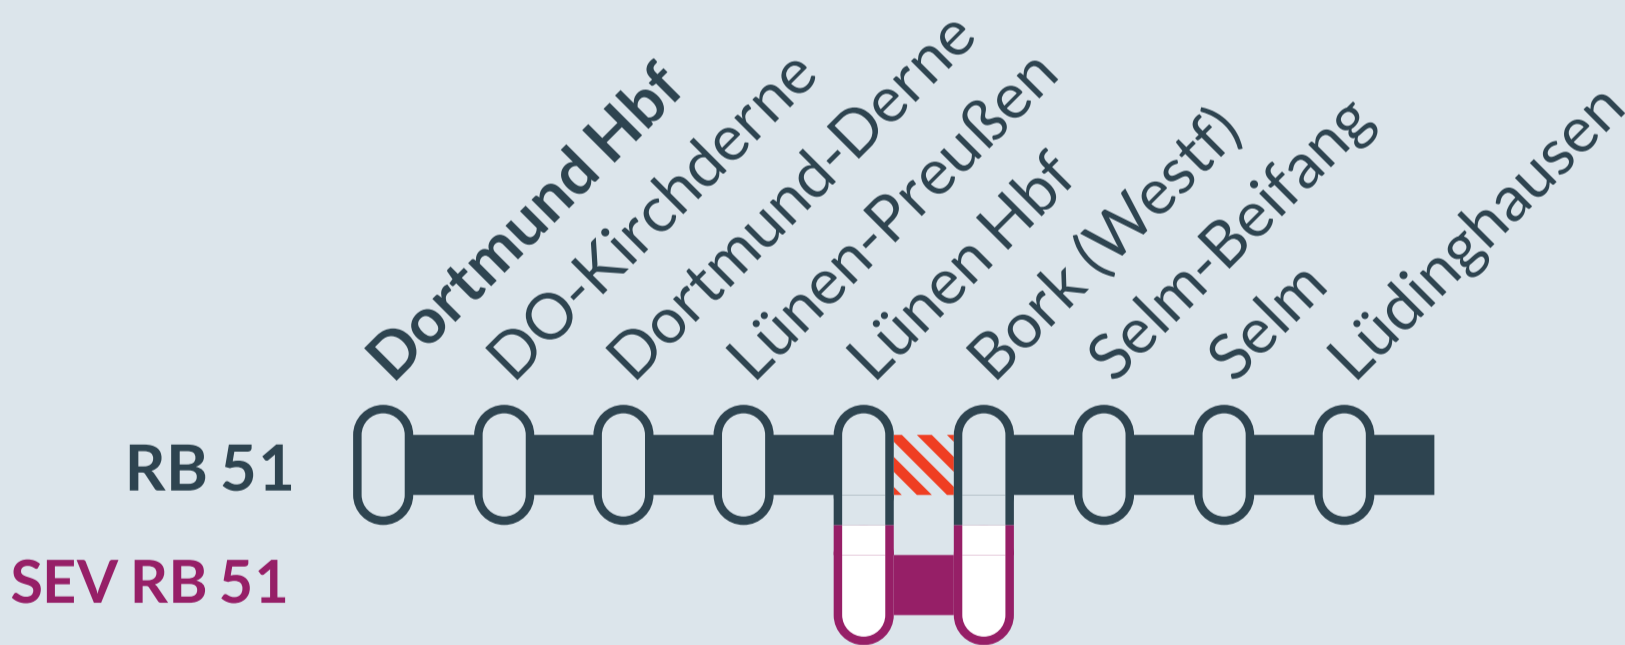

Baustellenbedingte Einschränkung:

RB 51

Dortmund Hbf ↔ Enschede

- 18.03.–21.03.2025 jeweils von 21:00 Uhr bis 5:00 Uhr
- 22.03.–24.03.2025 durchgehend von 1:00 Uhr bis 5:00 Uhr
- 24.03.–27.03.2025 jeweils von 21:00 Uhr bis 5:00 Uhr

Zugausfälle mit Ersatzverkehr (Busse) zwischen:
Lünen Hbf und Bork

Hinweis:

In den Nachtstunden kommt es teilweise auf dem gesamten Linienweg zu Teilausfällen und Ersatzverkehr mit Bussen. Achten Sie bitte auf die elektronischen Reiseauskunftsmedien.

- Ausfall auf der Linie
- Ersatzverkehr mit Bussen (SEV)
- betroffene Linie

Finden Sie Ihren
Ersatzverkehr
und Ihre **Reise-**
alternativen:

☎ 0202 515 62 515
(Ortstarif)
📱 www.zuginfo.nrw

zuginfo.nrw ist ein Serviceangebot für Kunden im Regionalverkehr in Nordrhein-Westfalen.