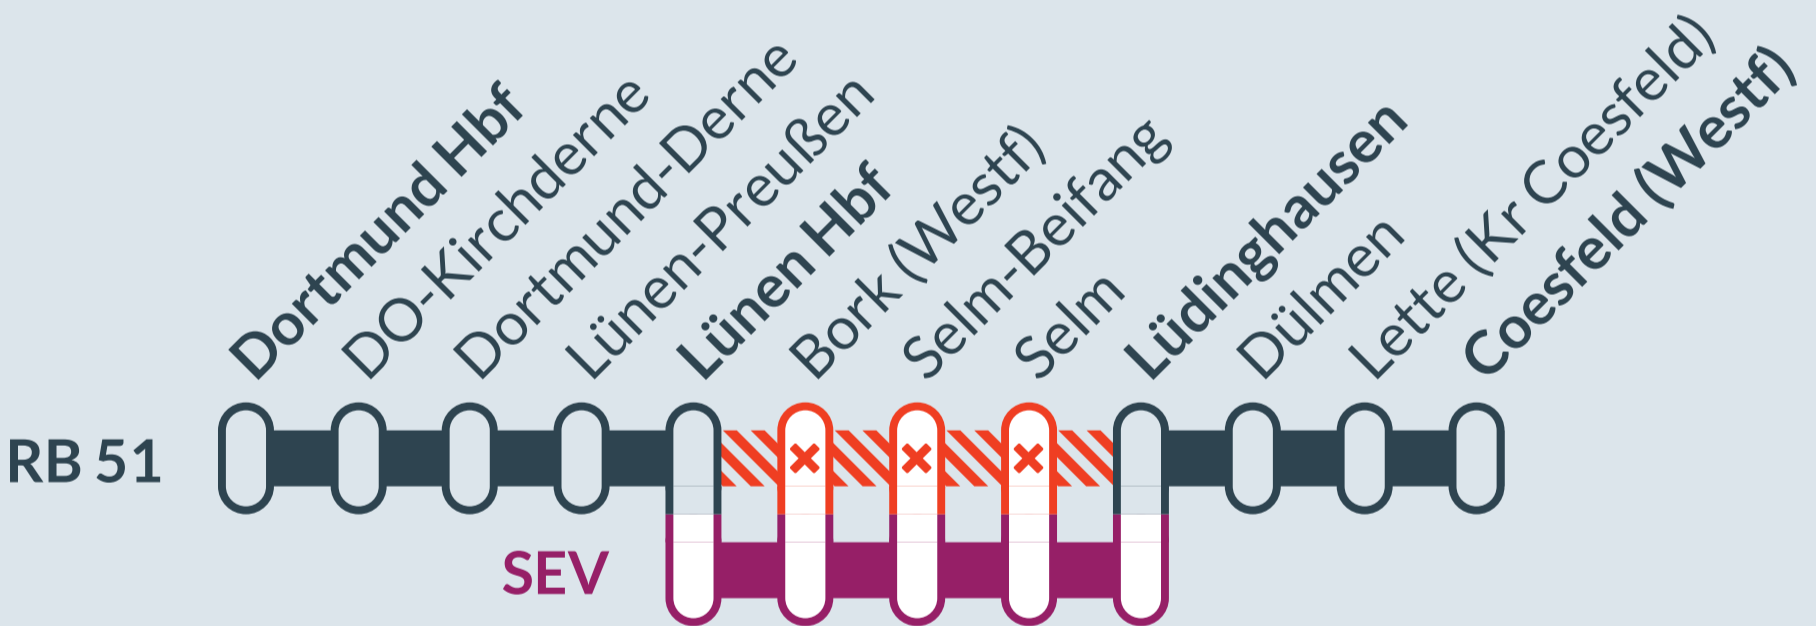

Baustellenbedingte Einschränkung:

RB 51

Dortmund Hbf ↔ Enschede (NL)

Nacht 11./12.05.2024 zwischen 21 Uhr und 2 Uhr

Zugausfälle mit Ersatzverkehr (Busse) zwischen:
Lünen Hbf und **Lüdinghausen**

- Ausfall auf der Linie
- Ersatzverkehr mit Bussen (SEV)
- betroffene Linie

Baustellenbedingte Einschränkung:

RB 51

Dortmund Hbf ↔ Enschede (NL)

Sonntag, 12.05.2024 zwischen 20:50 Uhr und 23 Uhr

Zugausfälle mit Ersatzverkehr (Busse) zwischen:
Coesfeld (Westf) und **Epe (Westf)**

- Ausfall auf der Linie
- Ersatzverkehr mit Bussen (SEV)
- betroffene Linie