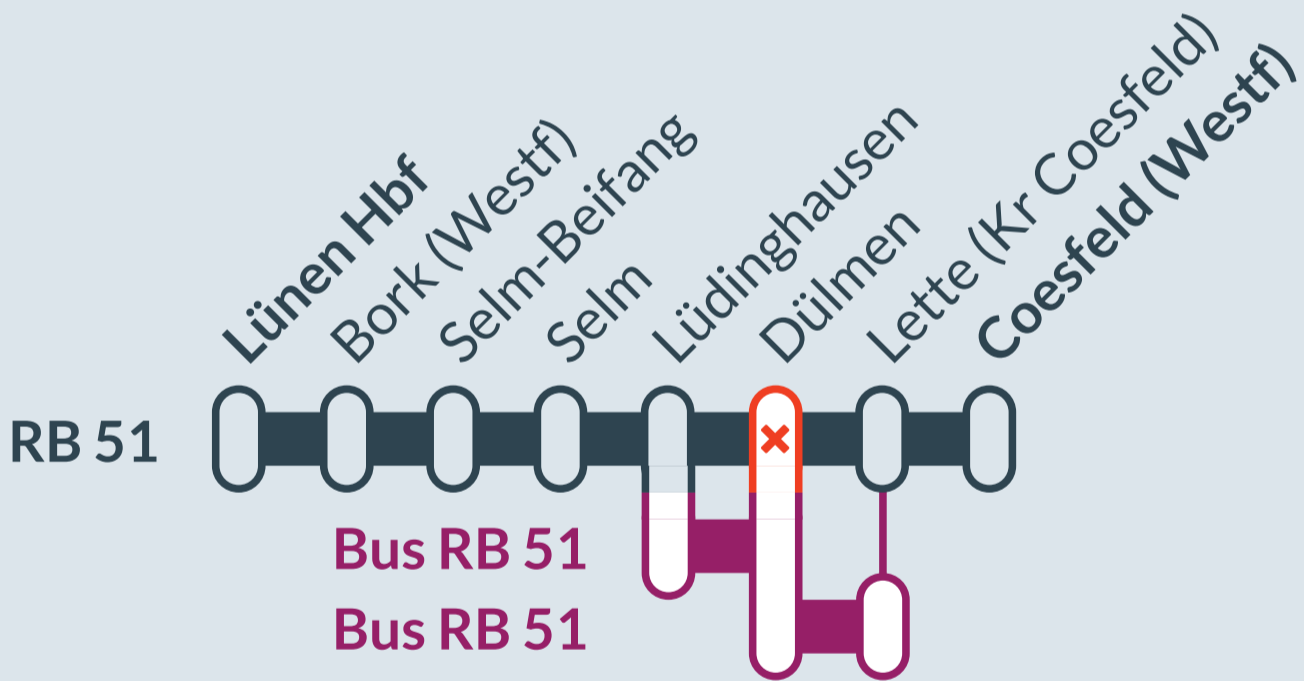

Baustellenbedingte Einschränkung:

RB 51

Dortmund Hbf ↔ Enschede (NL)

Nächte 02./03.04. und 03./04.04.2025

jeweils zwischen 21 Uhr und 1 Uhr

Haltausfälle mit Ersatzverkehren (Busse) in:
Dülmen

- Ersatzverkehr mit Bussen (SEV)
- betroffene Linie

Finden Sie Ihren Ersatzverkehr und Ihre Reisealternativen:

☎ 0202 515 62 515
(Ortstarif)

📱 www.zuginfo.nrw

zuginfo.nrw ist ein Serviceangebot für Kunden im Regionalverkehr in Nordrhein-Westfalen.

Fahrtrichtung Enschede

Linie		SEV	RB 51	SEV	SEV	RB 51	SEV	SEV	RB 51	SEV
Gültigkeit		Nächte 02./03.04. + 03./04.04.2025								
Lünen			21:10			22:10			23:10	
Bork			21:16			22:16			23:16	
Selm-Beifang			21:20			22:20			23:20	
Selm			21:22			22:22			23:22	
Lüdinghausen	an		21:28			22:28			23:28	
Lüdinghausen	E-Hst. Bahnhof		21:29	21:39		22:29	22:39		23:29	23:39
Dülmen	Hst. Bahnhof (direkt am Gl.31)	21:22	21:39	21:57	22:22	22:39	22:57	23:22	23:39	23:57
Lette	Hst. Bahnhofsallee	21:37	21:47		22:37	22:47		23:37	23:47	
Coesfeld	an		21:53			22:53			23:53	

Fahrtrichtung Dortmund

Linie		SEV	RB 51	SEV	SEV	RB 51	SEV
Gültigkeit		Nacht 02./03.04. + 03./04.04.2025					
Coesfeld			21:03			22:03	
Lette	Hst. Bahnhofsallee		21:08	21:18		22:08	22:18
Dülmen	Hst. Bahnhof (direkt am Gl.31)	20:59	21:17	21:33	21:59	22:17	22:33
Lüdinghausen	an E-Hst. Bahnhof	21:17	21:27		22:17	22:27	
Lüdinghausen			21:30			22:30	
Selm			21:35			22:35	
Selm-Beifang			21:38			22:38	
Bork			21:41			22:41	
Lünen	an		21:48			22:48	