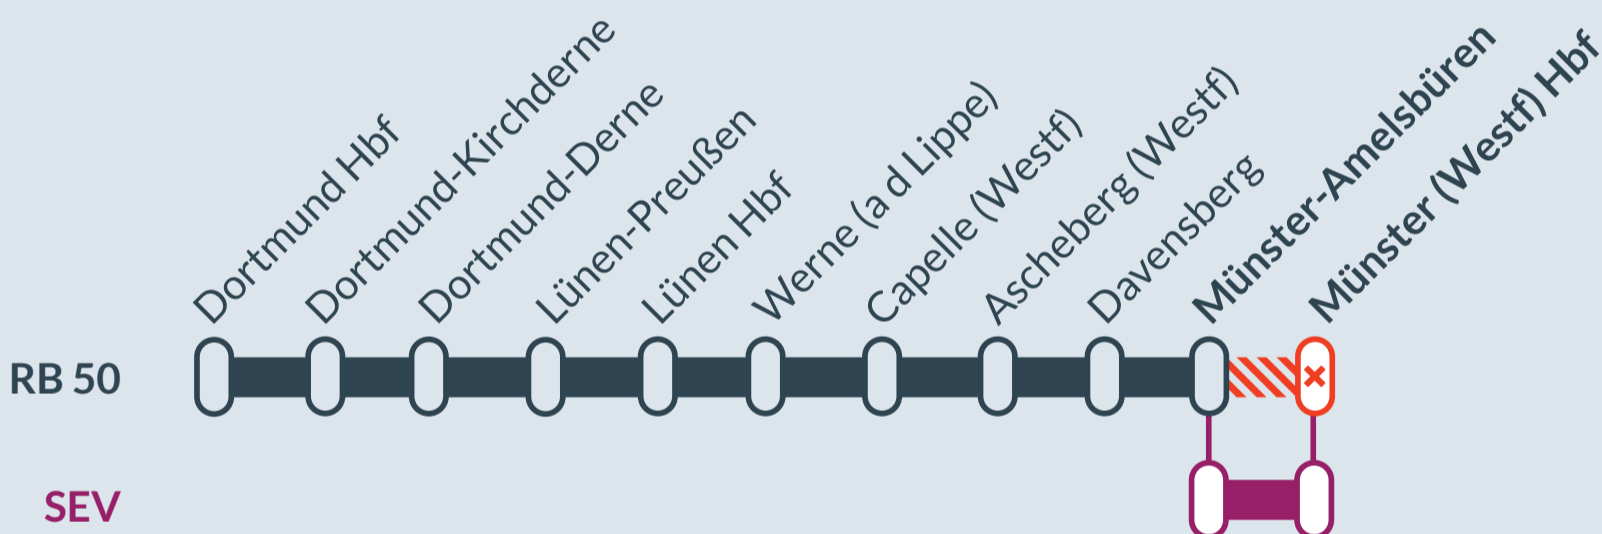

### Münster (Westf) Hbf ↔ Dortmund Hbf

am **Mo, 27.02.2023** bis **Fr, 03.03.2023**  
jeweils von **23:10 bis 00:50 Uhr**

Streckensperrung und Haltausfälle zwischen:  
**Münster-Amelsbüren und Münster (Westf) Hbf**