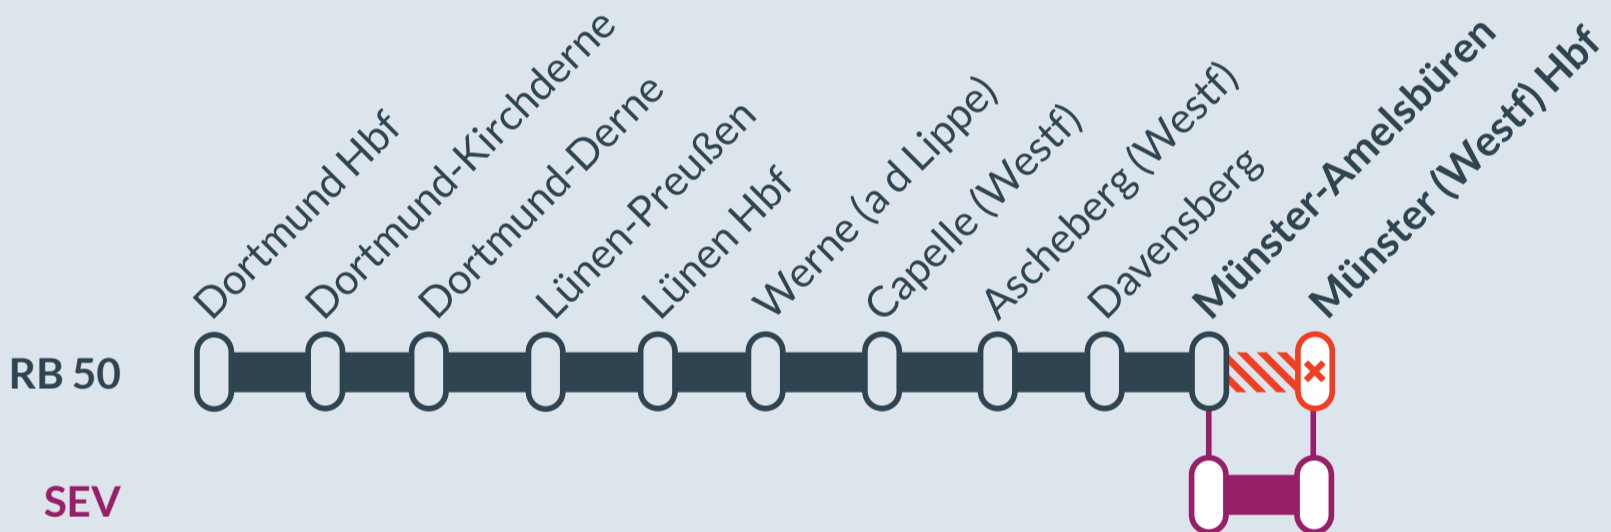

Baustellenbedingte Einschränkung:

RB 50

Münster (Westf) Hbf ↔ Dortmund Hbf

am	am	am
So, 20.11.2022	So, 27.11.2022	So, 04.12.2022
00:00 bis 03:00 Uhr	00:00 bis 03:00 Uhr	00:00 bis 03:00 Uhr

Streckensperrung und Haltausfälle zwischen:
Münster-Amelsbüren und Münster (Westf) Hbf

- Ausfall auf der Linie
- Ersatzverkehr mit Bussen (SEV)

Ersatz
Replacement

Finden Sie Ihren
Ersatzverkehr
und Ihre **Reise-**
alternativen:

00800 387 622 46
(kostenfrei)

www.zuginfo.nrw

zuginfo.nrw ist ein Serviceangebot für Kunden im Regionalverkehr in Nordrhein-Westfalen.

FAHRPLANÄNDERUNGEN RB 50

euobahn

MÜNSTER (WESTF) HBF ↔ DORTMUND HBF

Bauarbeiten zwischen Münster (Westf) Hbf und Münster-Amelsbüren sonntags vom 20. November bis 04. Dezember 2022

Aufgrund von Bauarbeiten der DB Netz werden die Züge der Linie RB 50 in den oben genannten Zeiträumen zwischen Münster (Westf) Hbf und Münster-Amelsbüren ausfallen.

Linie / Schienenersatzverkehr	RB 50	Bus	RB 50	Bus	RB 50	Bus
Dortmund Hbf	ab	23:35		00:35		01:35
Dortmund-Kirchderne		23:40		00:40		01:40
Dortmund-Derne		23:43		00:43		01:43
Lünen-Preußen		23:46		00:46		01:46
Lünen Hbf	an	23:49		00:49		01:49
Lünen Hbf	ab	23:50		00:50		01:50
Werne (a d Lippe)		23:55		00:55		01:55
Capelle (Westf)		00:01		01:01		02:01
Ascheberg (Westf)		00:05		01:05		02:05
Davensberg		00:10		01:10		02:10
Münster-Amelsbüren	an	00:14		01:14		02:14
Münster-Amelsbüren	ab	↔ 00:32	↔	01:20	↔	02:20
Münster (Westf) Hbf	an	00:50		01:38		02:38