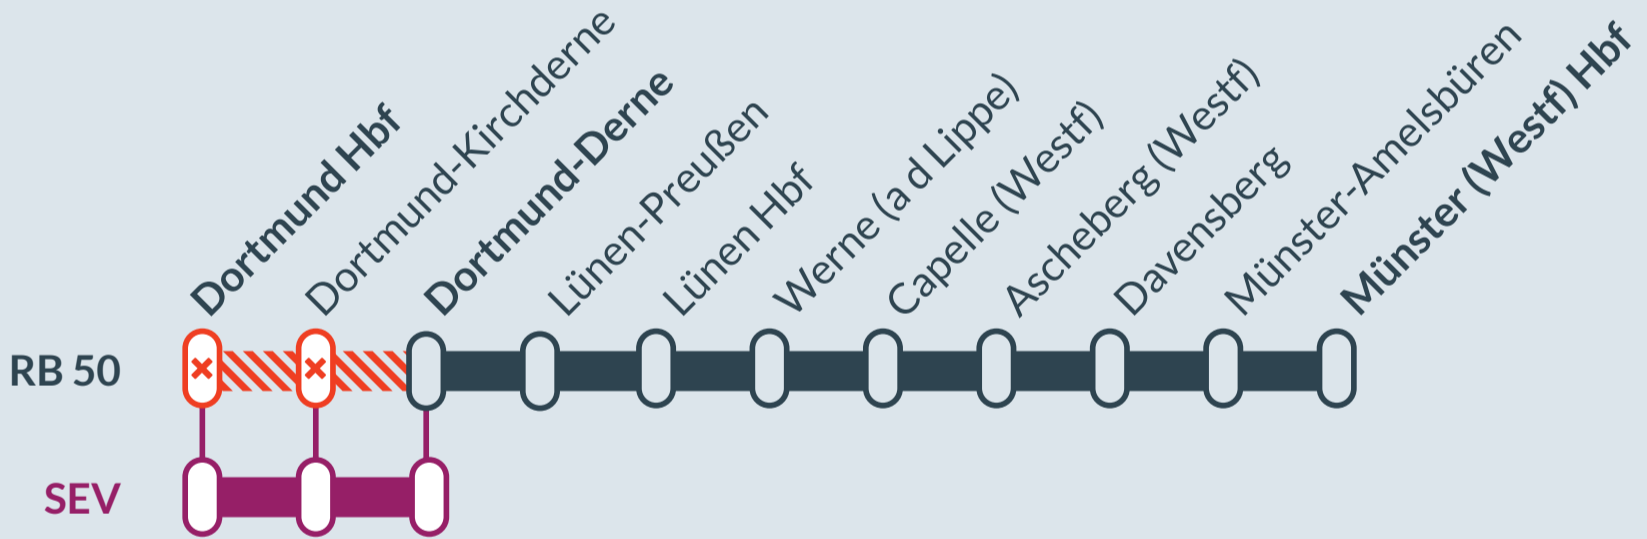

Baustellenbedingte Einschränkung:

RB 50

Münster (Westf) Hbf ↔ Dortmund Hbf

von **Fr, 19.04.2024** bis **Fr, 26.04.2024**
jeweils von **21:00 bis 05:00 Uhr**

Streckensperrung und Halteausfälle zwischen:
Dortmund Hbf und Dortmund-Derne

 **Ausfall auf der Linie**
 **Ersatzverkehr mit Bussen (SEV)**

 Finden Sie Ihren **Ersatzverkehr** und Ihre **Reisealternativen:**

Ersatz Replacement

 **00800 387 622 46**
(kostenfrei)
 **www.zuginfo.nrw**

zuginfo.nrw ist ein Serviceangebot für Kunden im Regionalverkehr in Nordrhein-Westfalen.

FAHRPLANÄNDERUNGEN RB 50

eurobahn

MÜNSTER (WESTF) HBF ↔ DORTMUND HBF

Bauarbeiten zwischen Dortmund Hbf und Dortmund-Derne in den Abendstunden vom 19. bis 26. April und vom 07. bis 14. Juni 2024

Aufgrund von Bauarbeiten der DB InfraGo werden die Züge der Linie RB 50 zwischen Dortmund Hbf und Dortmund-Derne ausfallen. Ein Schienenersatzverkehr mit Bussen ist eingerichtet.

MÜNSTER (WESTF) HBF → DORTMUND HBF