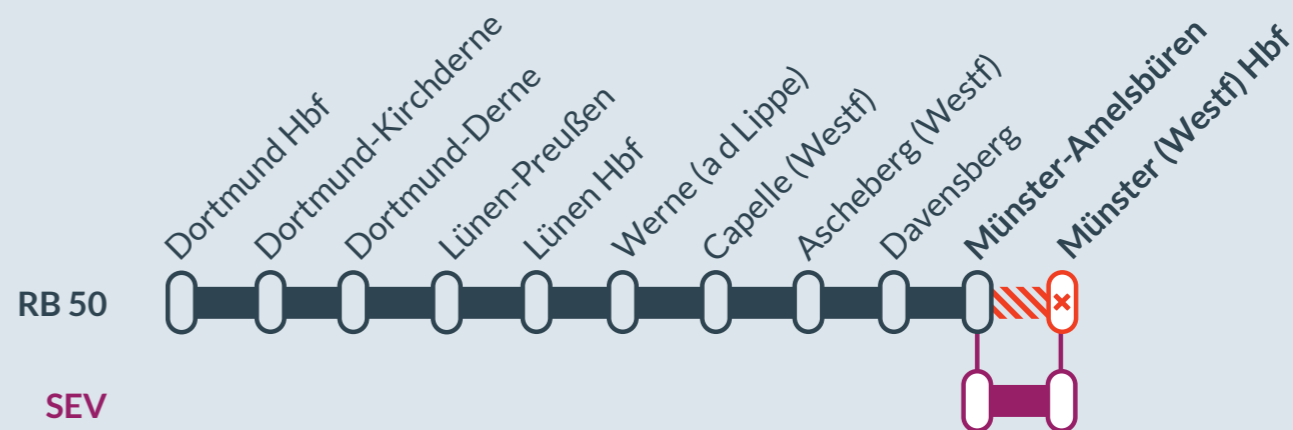

Baustellenbedingte Einschränkung:

RB 50

Münster Hbf ↔ Dortmund Hbf

von **Mo, 06.03.2023; Mo, 20.03.2023** bis **Fr, 10.03.2023; Mi, 22.03.2023**
jeweils von 23:30 bis 00:50 Uhr

Streckensperrung und Haltausfälle zwischen:
Münster-Amelsbüren und **Münster (Westf) Hbf**

Baustellenbedingte Einschränkung:

RB 50

Münster Hbf ↔ Dortmund Hbf

von **Mo, 13.03.2023** bis **So, 19.03.2023**
23:30 Uhr 02:45 Uhr

Streckensperrung und Haltausfälle zwischen:
Münster-Amelsbüren und **Münster (Westf) Hbf**

Aufgrund von Bauarbeiten der DB Netz werden die Züge der Linie RB 50 in dem oben genannten Zeitraum zwischen Münster (Westf) Hbf und Münster-Amelsbüren ausfallen.

Ein Schienenersatzverkehr mit Bussen ist eingerichtet.