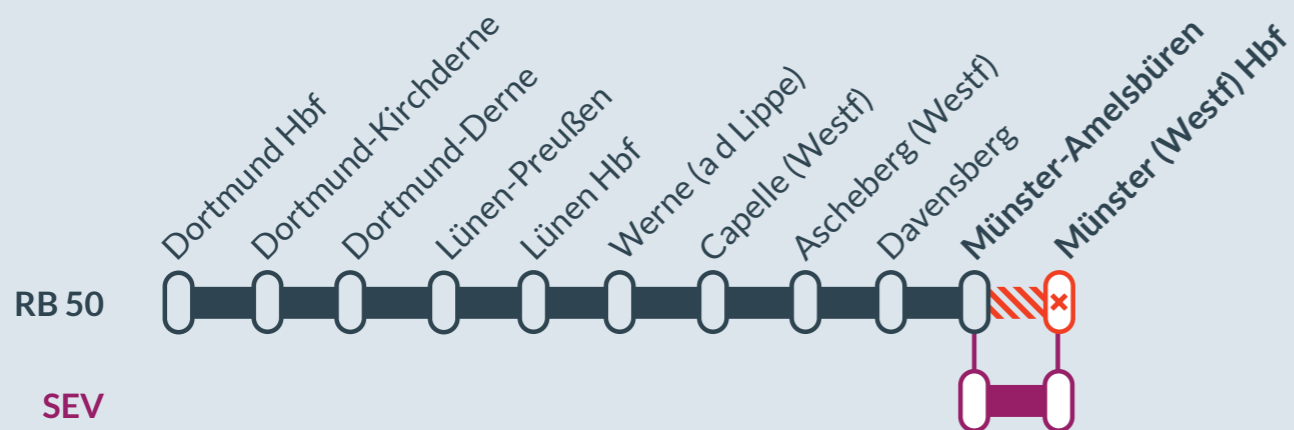

Baustellenbedingte Einschränkung:

RB 50

Münster Hbf ↔ Dortmund Hbf

von **Mo, 06.03.2023; Mo, 20.03.2023** bis **Fr, 10.03.2023; Mi, 22.03.2023**
jeweils von 23:30 bis 00:50 Uhr

Streckensperrung und Haltausfälle zwischen:
Münster-Amelsbüren und **Münster (Westf) Hbf**

Baustellenbedingte Einschränkung:

RB 50

Münster Hbf ↔ Dortmund Hbf

von **Mo, 13.03.2023** bis **So, 19.03.2023**
23:30 Uhr 02:45 Uhr

Streckensperrung und Haltausfälle zwischen:
Münster-Amelsbüren und **Münster (Westf) Hbf**