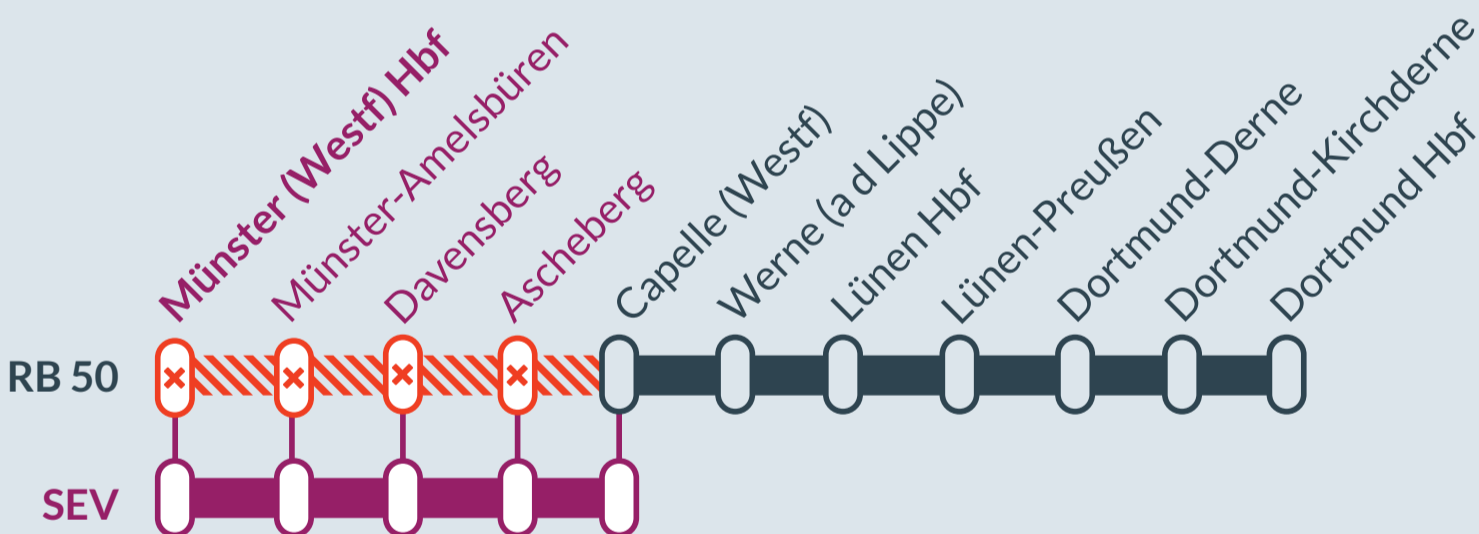

Baustellenbedingte Einschränkung:

RB 50

Münster (Westf) Hbf ↔ Dortmund Hbf

am

So, 02.10.2022

Mo, 03.10.2022

So, 09.10.2022

So, 16.10.2022

00:20 bis 04:00 Uhr

00:20 bis 04:00 Uhr

00:20 bis 04:00 Uhr

00:20 bis 04:00 Uhr

Streckensperrung zwischen:

Münster (Westf) Hbf und Capelle (Westf)

Haltausfälle zwischen:

Münster (Westf) Hbf und Ascheberg

FAHRPLANÄNDERUNGEN RB 50

euobahn

MÜNSTER (WESTF) HBF ↔ DORTMUND HBF

Bauarbeiten zwischen Münster (Westf) Hbf und Capelle in den Nachtstunden sonntags vom 02. bis 16. Oktober 2022

Aufgrund von Bauarbeiten der DB Netz werden die Züge der Linie RB 50 zwischen Münster und Capelle ausfallen. Ein Schienenersatzverkehr mit Bussen ist eingerichtet.

Linie / Schienenersatzverkehr	RB 50	Bus	RB 50	Bus
Dortmund Hbf	ab	00:35		01:35
Dortmund-Kirchderne		00:40		01:40
Dortmund-Derne		00:43		01:43
Lünen-Preußen		00:46		01:46
Lünen Hbf		00:50		01:50
Werne (a d Lippe)		00:55		01:55
Capelle (Westf)	an	00:59	↵	01:59
Capelle (Westf)	ab	01:03		02:03
Ascheberg (Westf)		01:14		02:14
Davensberg		01:24		02:24
Münster-Amelsbüren		01:36		02:36
Münster (Westf) Hbf	an	01:54		02:54