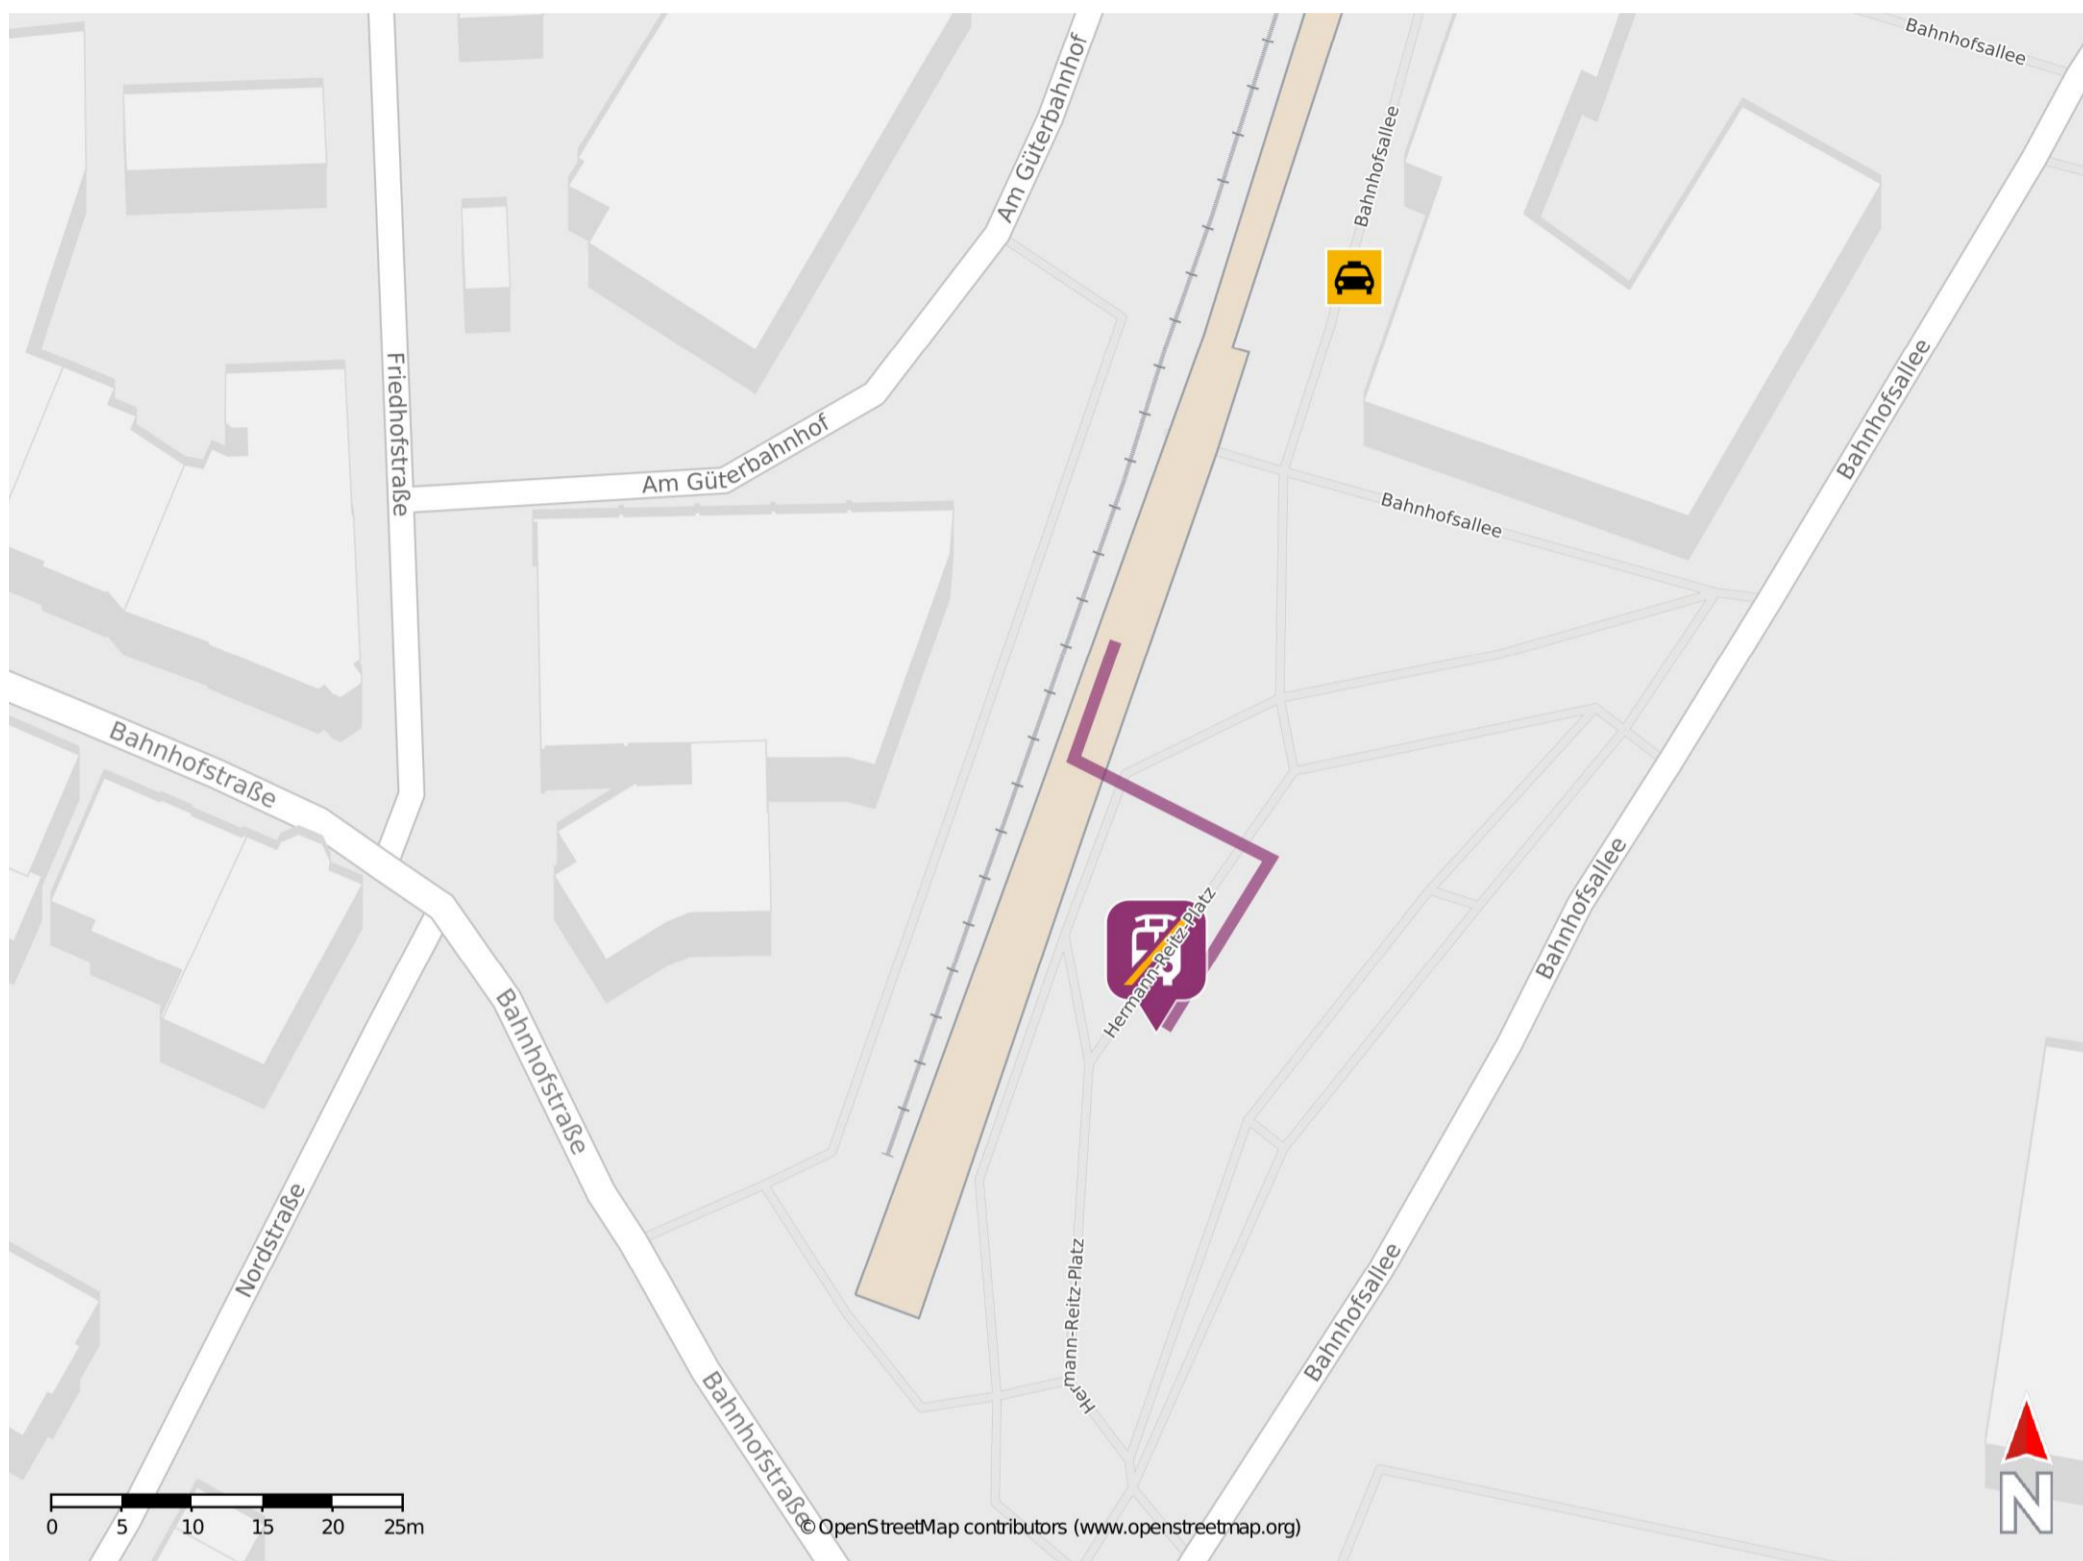

Bitte beachten Sie auch die separat veröffentlichten Fahrplanänderungen der Linie **RB 52 (Dortmund – Lüdenscheid)** die ebenfalls aufgrund von Flutschäden zwischen Lüdenscheid und Rummenohl / Hagen gelten.

Sie haben Fragen?
Wir helfen gerne unter
0202 515 62 515

Umgebungsplan

Lüdenscheid

Wegbeschreibung Schienenersatzverkehr *

Verlassen Sie den Bahnsteig und begeben Sie sich zum Bahnhofsvorplatz. Die Ersatzhaltestelle befindet sich an der Haltestelle Bahnhof am Bussteig 3 D.