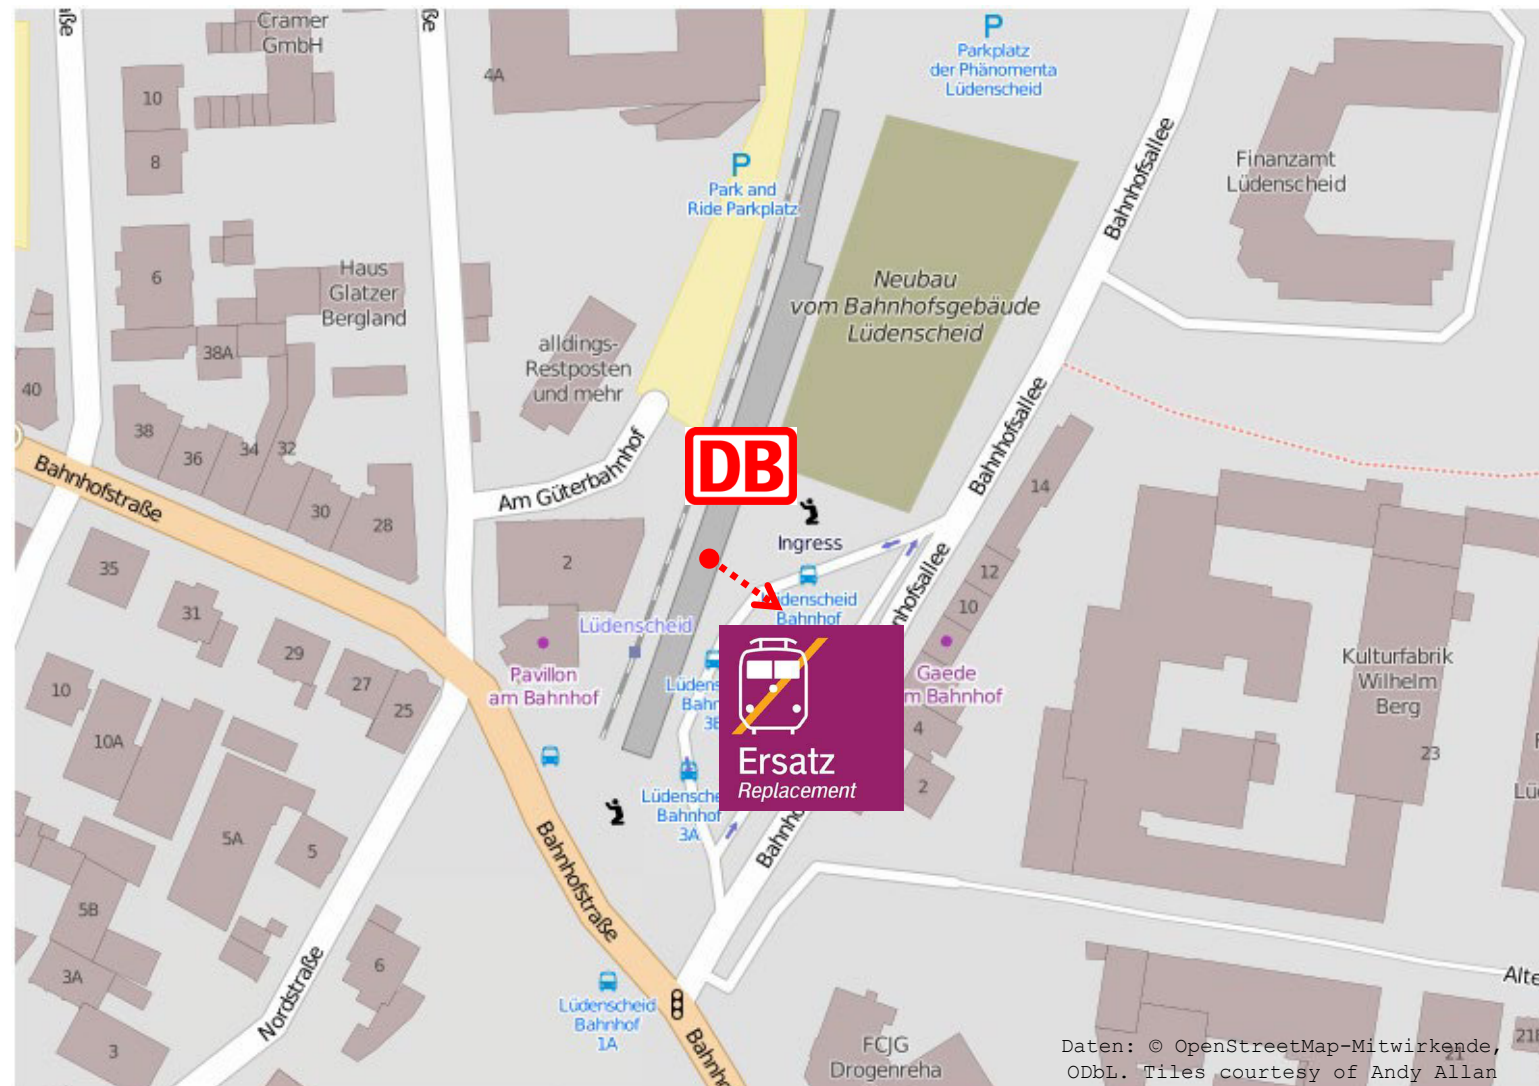

Schienerersatzverkehr

Lüdenscheid – Haltestelle Bahnhof - Bussteig 3B

Legende:

..... Fußweg zum Halteplatz für den Schienerersatzverkehr

Ihre Informationsmöglichkeiten:

Internet:
bauinfos.deutschebahn.com

Bauhotline DB Regio NRW:
0202 515 62 515

Daten: © OpenStreetMap-Mitwirkende, ODbL. Tiles courtesy of Andy Allan