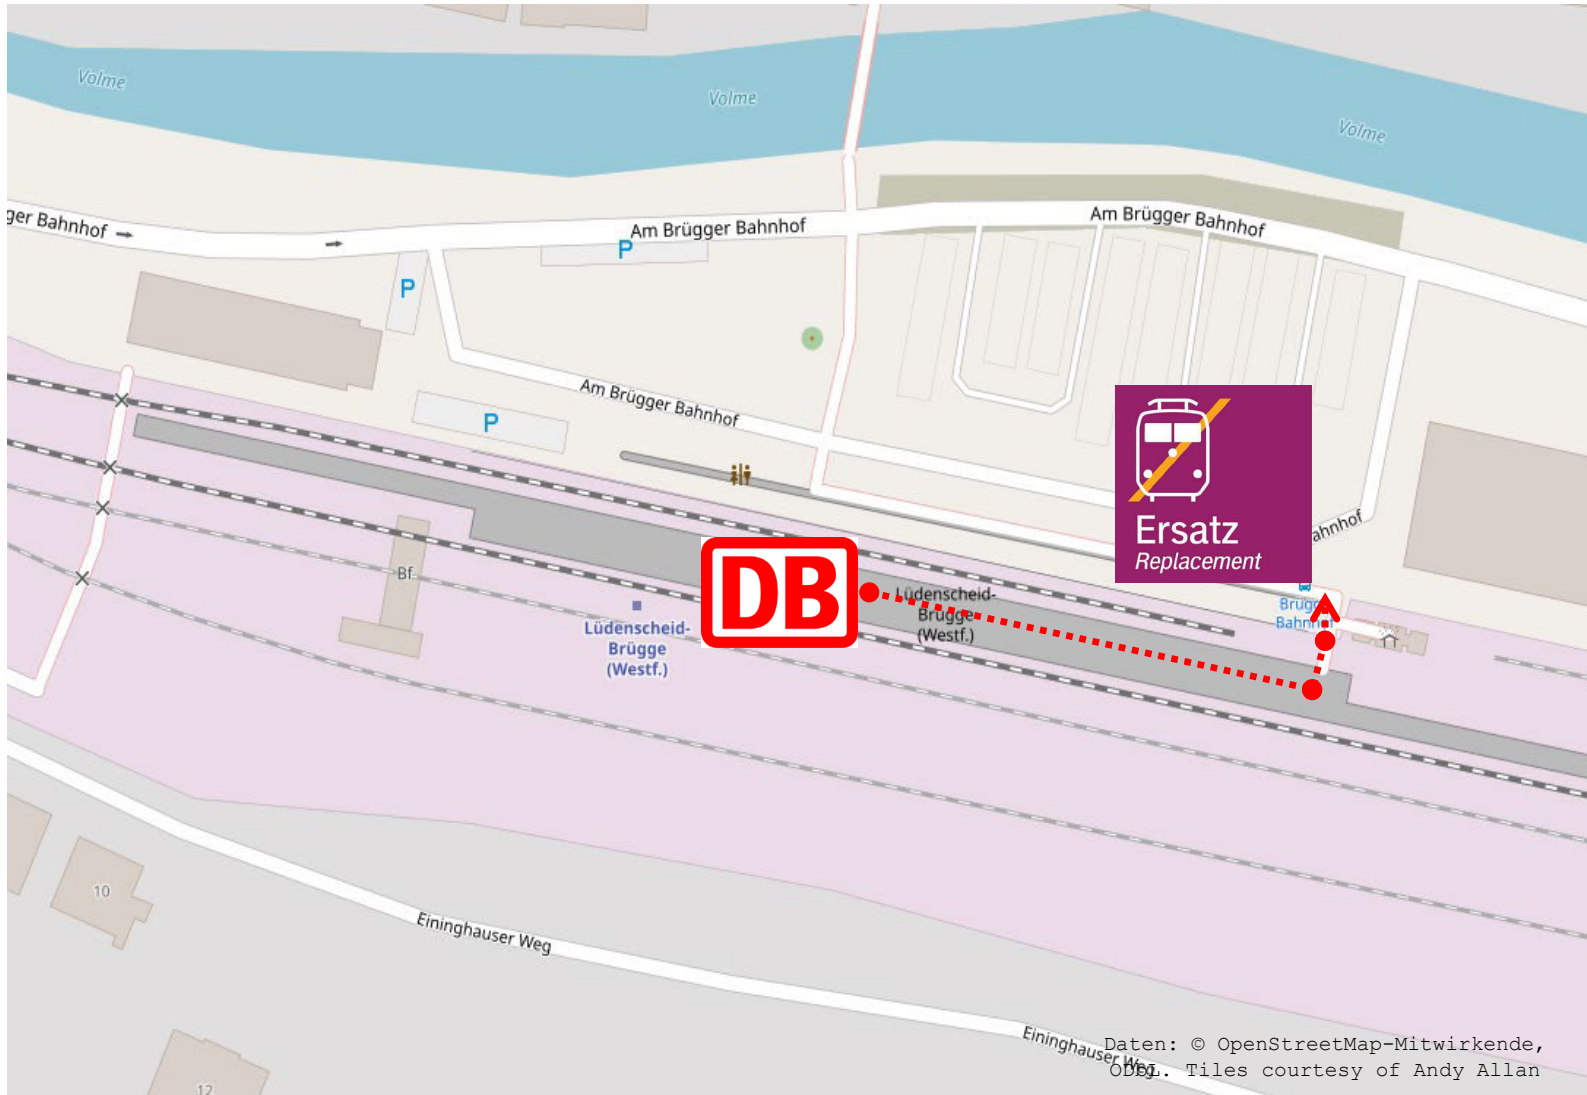

Schienerersatzverkehr

Lüdenscheid-Brügge – Haltestelle Bahnhof

Legende:

..... Fußweg zum Halteplatz für den Schienerersatzverkehr

Ihre Informationsmöglichkeiten:

Internet:
bauinfos.deutschebahn.com

Bauhotline DB Regio NRW:
0202 515 62 515