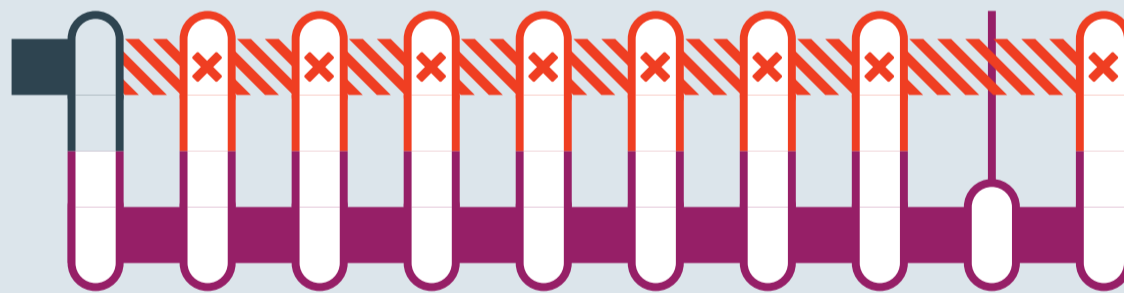

# Baustellenbedingte Einschränkung:

### Köln Hansaring ↔ Lüdenscheid

von  
**Fr, 08.11.2024**  
20:45 Uhr

bis  
**Mo, 11.11.2024**  
01:00 Uhr

Zugausfälle zwischen:  
**Ründeroth und Lüdenscheid**

Aufgrund von Brückenarbeiten  
kommt es bereits seit dem 17.04.24  
bis zum 14.12.24 zu Zugausfällen  
zw. Marienheide & Lüdenscheid

Ründeroth  
GM-Dieringhausen  
Gummersbach  
Marienheide  
Meinerzhagen  
Kierspe  
Halver-Oberbrügge  
Lüdenscheid-Brügge  
LS Christuskirche  
Lüdenscheid

RB 25

SEV RB 25

- betroffene Linie
- Ausfall auf der Linie
- Ersatzverkehr mit Bussen (SEV)